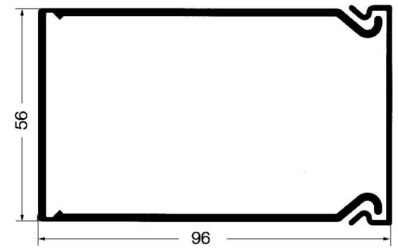

Rehau Elektro.Inst. BE-DIN Kanalunt./-oberteil 100x62,5 17344551

Allgemeine Informationen

Artikelnummer	ET0489347
EAN	4007360092641
Hersteller	Rehau
Hersteller-ArtNr	17344551100
Hersteller-Typ	17344551100
Verpackungseinheit	2 Meter
Artikelklasse	Verdrahtungskanal

Technische Informationen

Höhe	96mm
Breite	56mm
Schlitzabstand	10mm
Schlitzbreite	4mm
Ausführung der Seitenwand	
Länge	2000mm
Halogenfrei	
Flexibel	
Befestigungsart	
Mit Oberteil	
Farbe	

Rehau Elektro.Inst.

BE-DIN Kanalunt./-oberteil 100x62,5 17344551100 Höhe 96mm, Breite 56mm, Schlitzabstand 10mm, Schlitzbreite 4mm, Ausführung der Seitenwand Loch-/Schlitz-Stanzung, Länge 2000mm, Befestigungsart selbstklebend und Bodenlochung, Mit Oberteil, Farbe steingrau, Beidseitig verjüngte Seitenstanzung für sichere Verdrahtung, Bodenstanzung nach DIN 43659.

Lieferform: Unter- und Oberteil, Lieferlänge: 2 m

[Rehau Elektro.Inst. BE-DIN Kanalunt./-oberteil 100x62,5 17344551 online kaufen](#)