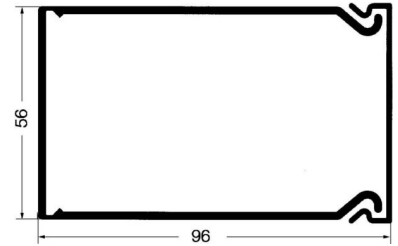

Rehau Elektro.Inst. BE-DIN Kanalunt./-oberteil 100x62,5 17344551

Allgemeine Informationen

Artikelnummer	ET0489347
EAN	4007360092641
Hersteller	Rehau
Hersteller-ArtNr	17344551100
Hersteller-Typ	17344551100
Verpackungseinheit	2 Meter
Artikelklasse	Verdrahtungskanal

Technische Informationen

Höhe	96mm
Breite	56mm
Schlitzabstand	10mm
Schlitzbreite	4mm
Ausführung der Seitenwand	
Länge	2000mm
Halogenfrei	
Flexibel	
Befestigungsart	
Mit Oberteil	
Farbe	

Rehau Elektro.Inst.

BE-DIN Kanalunt./-oberteil 100x62,5 17344551100 Höhe 96mm, Breite 56mm, Schlitzabstand 10mm, Schlitzbreite 4mm, Ausführung der Seitenwand Loch-/Schlitz-Stanzung, Länge 2000mm, Befestigungsart selbstklebend und Bodenlochung, Mit Oberteil, Farbe steingrau, Beidseitig verjüngte Seitenstanzung für sichere Verdrahtung, Bodenstanzung nach DIN 43659.

Lieferform: Unter- und Oberteil, Lieferlänge: 2 m

[Rehau Elektro.Inst. BE-DIN Kanalunt./-oberteil 100x62,5 17344551 online kaufen](#)