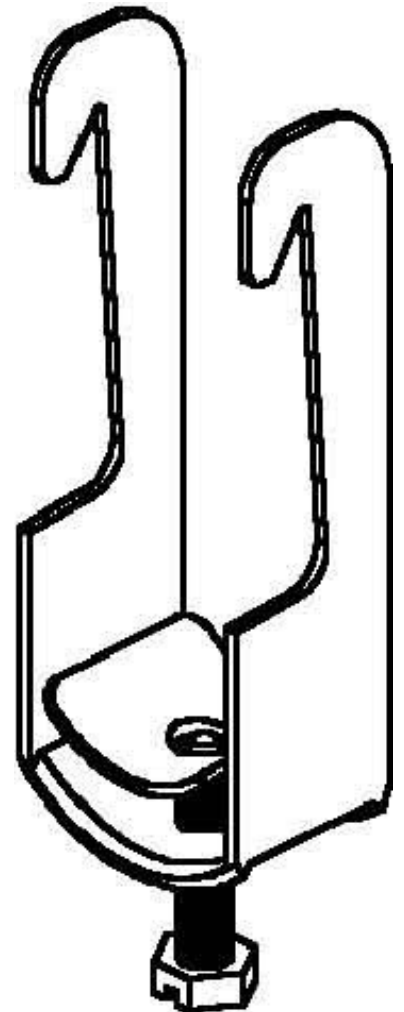

Niedax Bügelschelle BW 64 AL

Allgemeine Informationen

Artikelnummer	ET0422002
EAN	4013339074006
Hersteller	Niedax
Hersteller-ArtNr	BW 64 AL
Hersteller-Typ	BW 64 AL
Verpackungseinheit	50 Stück
Artikelklasse	Bügelschelle

Technische Informationen

Spannbereich	58...-64mm
Max. Anzahl der Kabel	
Werkstoff Schelle	
Oberfläche Schelle	
Werkstoff Schraube	
Oberfläche Schraube	
Montageart	
Mit Kunststoffwanne	
Mit Metallwanne	
Halogenfrei	

Niedax Bügelschelle BW 64 AL Spannbereich 58 ...

-64mm, Max.

Anzahl der Kabel 1, Werkstoff Schelle Aluminium, Oberfläche Schelle sonstige, Werkstoff Schraube sonstige, Oberfläche Schraube sonstige, Montageart Winkelprofil, Mit Metallwanne, Halogenfrei,