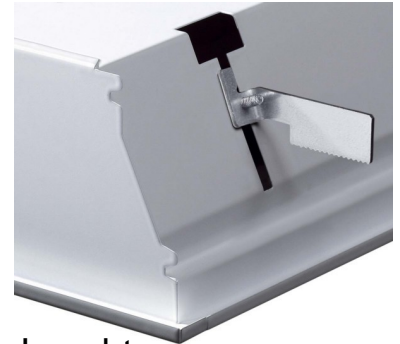

## Trilux Befestigungsbügel 4Stück bis B 185mm ENTERIO ZBB/1

### Technische Informationen

Art des Zubehörs

Farbe

Werkstoff

Trilux Befestigungsbügel 4Stück bis B 185mm ENTERIO ZBB/1 Art des Zubehörs Befestigungssatz, Farbe sonstige, Werkstoff Stahl, Befestigungsbügel für Enterio bis einschließlich Modulbreite 185 mm sowie für alle Enterio..OA..