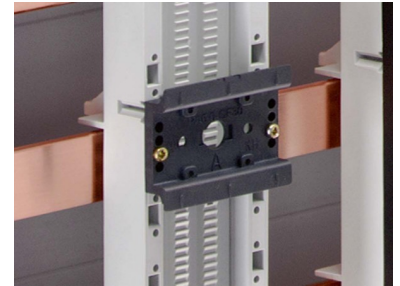

Rittal Tragschiene TS45C 35x10mm SV 9342.850(VE5)

Allgemeine Informationen

Artikelnummer	ET0634297
EAN	4028177503908
Hersteller	Rittal
Hersteller-ArtNr	9342850
Hersteller-Typ	SV 9342.850(VE5)
Verpackungseinheit	1 Stück
Artikelklasse	

Technische Informationen

Materialstärke	
Ausführung	
Werkstoff	
Ausführung der Oberfläche	
Lochform	
Bohrlochabstand mittig	
Länge	

Rittal Tragschiene TS45C 35x10mm SV 9342.850(VE5) Ausführung Sonderprofile, Werkstoff Kunststoff, Ausführung der Oberfläche verzinkt, Lochform Langloch, Bohrlochabstand mittig 5mm, Materialstärke 1,5mm, Länge 45mm, SV Tragschiene 35x10 mm, B: 45 mm, Ausführung TS 45C