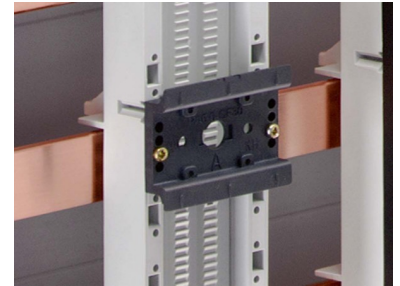

Rittal Tragschiene TS45C 35x10mm SV 9342.850(VE5)

Allgemeine Informationen

Artikelnummer	ET0634297
EAN	4028177503908
Hersteller	Rittal
Hersteller-ArtNr	9342850
Hersteller-Typ	SV 9342.850(VE5)
Verpackungseinheit	1 Stück
Artikelklasse	

Technische Informationen

Ausführung der Oberfläche	
Lochform	
Bohrlochabstand mittig	
Länge	
Materialstärke	
Ausführung	
Werkstoff	

Rittal Tragschiene TS45C 35x10mm SV 9342.850(VE5) Ausführung Sonderprofile, Werkstoff Kunststoff, Ausführung der Oberfläche verzinkt, Lochform Langloch, Bohrlochabstand mittig 5mm, Materialstärke 1,5mm, Länge 45mm, SV Tragschiene 35x10 mm, B: 45 mm, Ausführung TS 45C