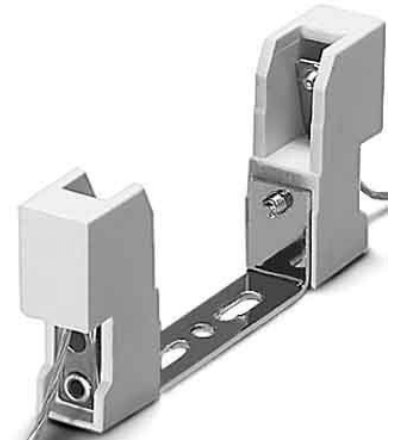

Houben Fassung R7s Ker,bg,L-Lg200,M4 107215

Allgemeine Informationen

Artikelnummer	ET1361178
EAN	4019768058549
Hersteller	Houben
Hersteller-ArtNr	107215
Hersteller-Typ	107215
Verpackungseinheit	1 Stück
Artikelklasse	Lampenfassung

Technische Informationen

Ausführung
Werkstoff
Fassung
Mit Starteraufnahme
Befestigungsart
Nippelgewinde

Houben Fassung R7s Ker,bg,L-Lg200,M4 107215 Ausführung Einbaufassung, Werkstoff Keramik, Fassung R7s, Befestigungsart Schraubbefestigung, Nippelgewinde ohne, Teilumhüllte Fassung, T350, Kontaktbolzen: Cu, Silberkuppe, Nennwert 8/250, Leitungen Cu vernickelt, mehrdrähtig 0,75 mm², PTFE-Isolation, Länge 200 mm, Langlöcher für Schrauben M3/M4, Zentralloch für Schraube M4, Kontaktabstand 74,9 mm.
Beim Einbau müssen Schutz gegen elektrischen Schlag sowie Kriech- und Luftstrecken zu aktiven Teilen an der Rückseite der Fassung sichergestellt werden.

Bei der Benutzung des Zentralloches des Bügels zur Befestigung in der Leuchte muss durch Abstützung sichergestellt sein, dass keine Verformung des Bügels auftreten kann.

[Houben Fassung R7s Ker,bg,L-Lg200,M4 107215 online kaufen](#)