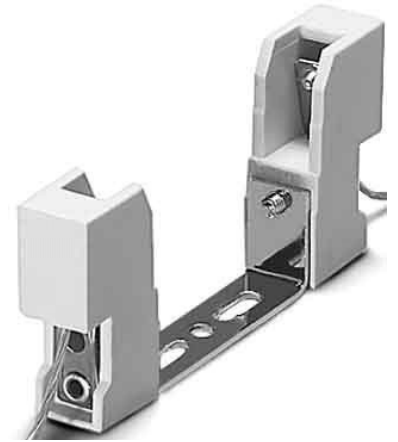

Lamp holder Built-in lamp holder Ceramics 107215

Allgemeine Informationen

Products_Model	ET1361178
EAN	4019768058549
Producer	Houben
Producer-Model	107215
Producer-Typ	107215
min. Order	
Class	Lampenfassung

Technische Informationen

Ausführung
Werkstoff
Fassung
Mit Starteraufnahme
Befestigungsart
Nippelgewinde

[Lamp holder Built-in lamp holder Ceramics 107215 online kaufen](#)