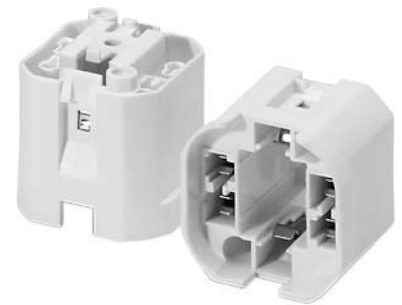

## Houben Fassung G24q-3/GX24q-3 ws f. TC-DEL/ TC-TEL 527741

### Allgemeine Informationen

Artikelnummer	ET1402182
EAN	4019768072590
Hersteller	Houben
Hersteller-ArtNr	527741
Hersteller-Typ	527741
Verpackungseinheit	1 Stück
Artikelklasse	Lampenfassung

### Technische Informationen

Werkstoff

Farbe

Fassung

Mit Starteraufnahme

Befestigungsart

Houben Fassung G24q-3/GX24q-3 ws f.

TC-DEL/ TC-TEL 527741 Werkstoff Kunststoff, Farbe weiß, Fassung G24q-3/GX24q-3, Befestigungsart Steckbefestigung, Glattmantel, Gehäuse PBT GF, T140, Nennwert 2/500, Doppel-Steckklemmen 0,5-1 mm<sup>2</sup> (Lampenkreis), Einzel-Steckklemmen 0,5-1 mm<sup>2</sup> (Starterkreis), rückseitige Bohrungen für selbstschneidende Schrauben nach ISO 1481/7049-ST4,2-C/F, vorderseitige Durchgangslöcher für Schrauben M3, zentrales Durchgangsloch für Schraube M3, Verdrehungsschutznocken, für Aufsteckkappen.

Bei der Befestigung der Fassung ist zu berücksichtigen, dass die TC-T- und TC-TEL-Lampen über die Fassung hinausragen.

Bei der Benutzung des Zentralloches zur Befestigung der Fassung sind zusätzliche Vertiefungen für die Verdrehungsschutznocken vorzusehen.