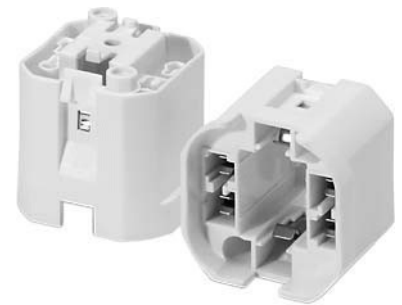

Houben Fassung G24q-3/GX24q-3 ws f. TC-DEL/ TC-TEL 527741

Allgemeine Informationen

Artikelnummer	ET1402182
EAN	4019768072590
Hersteller	Houben
Hersteller-ArtNr	527741
Hersteller-Typ	527741
Verpackungseinheit	1 Stück
Artikelklasse	Lampenfassung

Technische Informationen

Werkstoff

Farbe

Fassung

Mit Starteraufnahme

Befestigungsart

Houben Fassung G24q-3/GX24q-3 ws f.

TC-DEL/ TC-TEL 527741 Werkstoff Kunststoff, Farbe weiß, Fassung G24q-3/GX24q-3, Befestigungsart Steckbefestigung, Glattmantel, Gehäuse PBT GF, T140, Nennwert 2/500, Doppel-Steckklemmen 0,5-1 mm² (Lampenkreis), Einzel-Steckklemmen 0,5-1 mm² (Starterkreis), rückseitige Bohrungen für selbstschneidende Schrauben nach ISO 1481/7049-ST4,2-C/F, vorderseitige Durchgangslöcher für Schrauben M3, zentrales Durchgangsloch für Schraube M3, Verdrehungsschutznocken, für Aufsteckkappen.

Bei der Befestigung der Fassung ist zu berücksichtigen, dass die TC-T- und TC-TEL-Lampen über die Fassung hinausragen.

Bei der Benutzung des Zentralloches zur Befestigung der Fassung sind zusätzliche Vertiefungen für die Verdrehungsschutznocken vorzusehen.