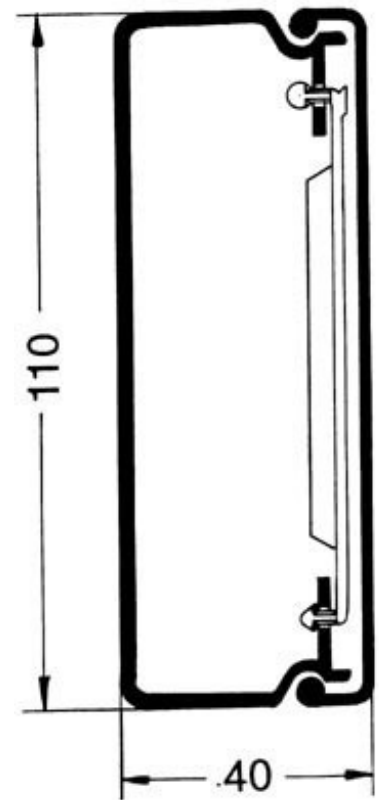

Rehau Elektro.Inst. LE Kanalunter/-oberteil 40/110 sgr 172497211

Allgemeine Informationen

Artikelnummer	ET0488508
EAN	4007360011147
Hersteller	Rehau
Hersteller-ArtNr	17249721100
Hersteller-Typ	17249721100
Verpackungseinheit	2 Meter
Artikelklasse	Leitungsführungskanal

Technische Informationen

Höhe	40mm
Breite	110mm
Länge	2000mm
Werkstoff	
Halogenfrei	
Oberfläche	
Farbe	
RAL-Nummer	
Anzahl der festen Trennwände	
Anzahl der steckbaren Trennwände	
Befestigungsart	
Ausführung Deckel	
Mit Kabelhalteklammer	
Schutzfolie	
Mit Kanalverbinder	
Lieferung auf Rolle	

Rehau Elektro.Inst.

LE Kanalunter/-oberteil 40/110 sgr 17249721100 Höhe 40mm, Breite 110mm, Länge 2000mm, Werkstoff Kunststoff, Oberfläche unbehandelt, Farbe steingrau, RAL-Nummer 7030, Anzahl der festen Trennwände 0, Anzahl der steckbaren Trennwände 0, Befestigungsart Bodenlochung, Ausführung Deckel lose, Mit Kabelhalteklammer, Bodenlochung, geprüft nach VDE 0604 Teil 1.

Lieferform: Unter- und Oberteil

[Rehau Elektro.Inst. LE Kanalunter/-oberteil 40/110 sgr 172497211 online kaufen](#)