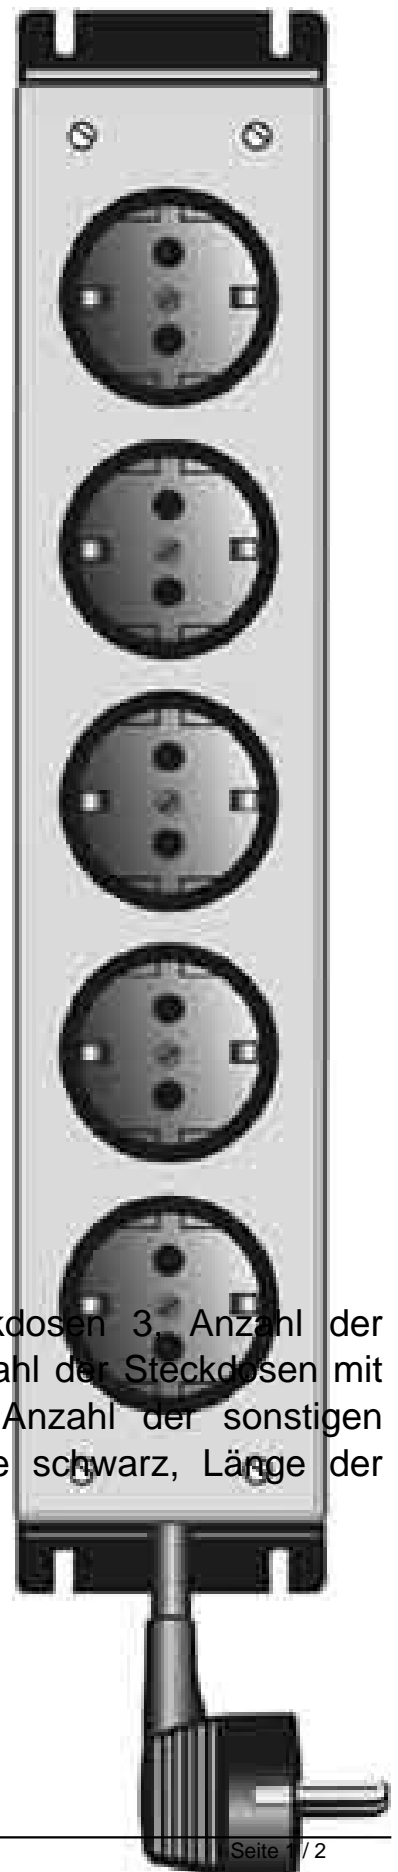

Apsa Steckdosenleiste 3f. ohne Schalter 5000/3 sw

Allgemeine Informationen

| | |
|--------------------|------------------|
| Artikelnummer | ET0828332 |
| EAN | 4000993002636 |
| Hersteller | Apsa |
| Hersteller-ArtNr | 05000000302020 |
| Hersteller-Typ | 5000/3 sw |
| Verpackungseinheit | 1 Stück |
| Artikelklasse | Steckdosenleiste |

Technische Informationen

| | |
|--|------------|
| Anzahl der SCHUKO-Steckdosen | 3 |
| Anzahl der Euro-Steckdosen | 0 |
| Anzahl der CEE-Steckdosen | 0 |
| Anzahl der Steckdosen mit Erdungsstift | 0 |
| Anzahl der Kaltgeräte-Steckdosen | 0 |
| Anzahl der sonstigen Steckdosen | 0 |
| Ein-/Ausschalter | 0 |
| FI-Schalter | 0 |
| Netzentstörfilter | 0 |
| Überspannungsschutz | 0 |
| Mit Deckel | 0 |
| Werkstoff | Kunststoff |
| Halogenfrei | 0 |
| Farbe | schwarz |
| Länge der Zuleitung | 2m |
| Verdreher Zentraleinsatz | 0 |

Apsa Steckdosenleiste 3f.

ohne Schalter 5000/3 sw Anzahl der SCHUKO-Steckdosen 3, Anzahl der Euro-Steckdosen 0, Anzahl der CEE-Steckdosen 0, Anzahl der Steckdosen mit Erdungsstift 0, Anzahl der Kaltgeräte-Steckdosen 0, Anzahl der sonstigen Steckdosen 0, Werkstoff Kunststoff, Halogenfrei, Farbe schwarz, Länge der Zuleitung 2m, Farbvariante schwarz,

[Apsa Steckdosenleiste 3f. ohne Schalter 5000/3 sw online kaufen](#)