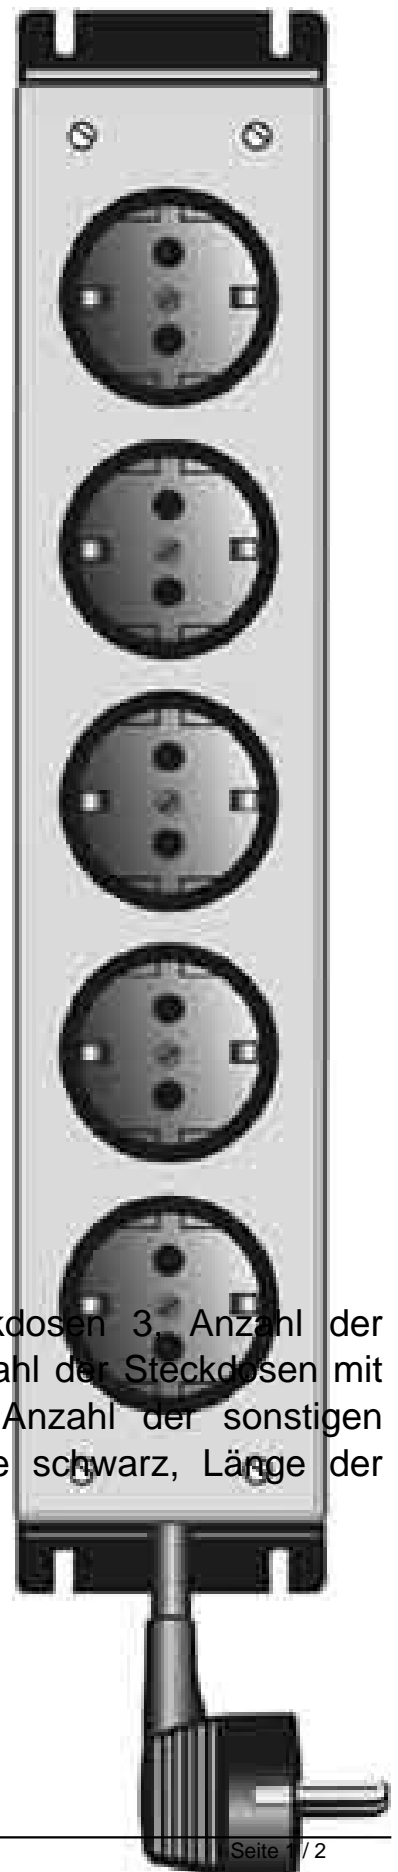

## Apsa Steckdosenleiste 3f. ohne Schalter 5000/3 sw

### Allgemeine Informationen

Artikelnummer	ET0828332
EAN	4000993002636
Hersteller	Apsa
Hersteller-ArtNr	05000000302020
Hersteller-Typ	5000/3 sw
Verpackungseinheit	1 Stück
Artikelklasse	Steckdosenleiste

### Technische Informationen

Anzahl der SCHUKO-Steckdosen	3
Anzahl der Euro-Steckdosen	0
Anzahl der CEE-Steckdosen	0
Anzahl der Steckdosen mit Erdungsstift	0
Anzahl der Kaltgeräte-Steckdosen	0
Anzahl der sonstigen Steckdosen	0
Ein-/Ausschalter	0
FI-Schalter	0
Netzentsörfilter	0
Überspannungsschutz	0
Mit Deckel	0
Werkstoff	Kunststoff
Halogenfrei	0
Farbe	schwarz
Länge der Zuleitung	2m
Verdreher Zentraleinsatz	0

### Apsa Steckdosenleiste 3f.

ohne Schalter 5000/3 sw Anzahl der SCHUKO-Steckdosen 3, Anzahl der Euro-Steckdosen 0, Anzahl der CEE-Steckdosen 0, Anzahl der Steckdosen mit Erdungsstift 0, Anzahl der Kaltgeräte-Steckdosen 0, Anzahl der sonstigen Steckdosen 0, Werkstoff Kunststoff, Halogenfrei, Farbe schwarz, Länge der Zuleitung 2m, Farbvariante schwarz,