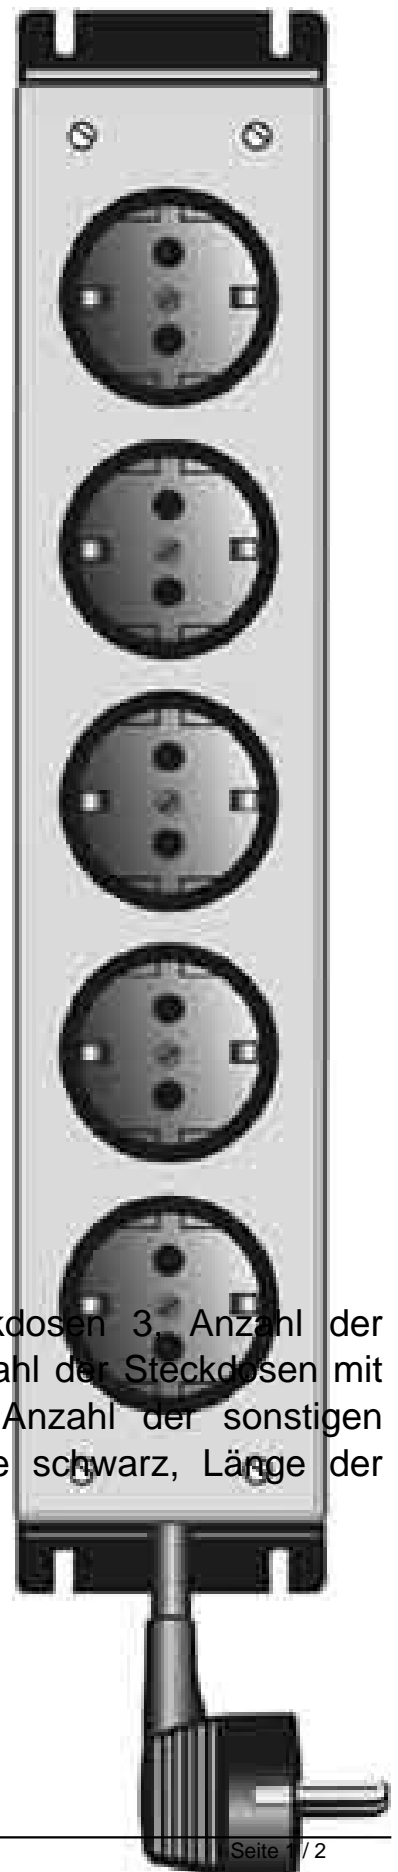

## Apsa Steckdosenleiste 3f. ohne Schalter 5000/3 sw

### Allgemeine Informationen

Artikelnummer	ET0828332
EAN	4000993002636
Hersteller	Apsa
Hersteller-ArtNr	05000000302020
Hersteller-Typ	5000/3 sw
Verpackungseinheit	1 Stück
Artikelklasse	Steckdosenleiste

### Technische Informationen

Anzahl der SCHUKO-Steckdosen	3
Anzahl der Euro-Steckdosen	0
Anzahl der CEE-Steckdosen	0
Anzahl der Steckdosen mit Erdungsstift	0
Anzahl der Kaltgeräte-Steckdosen	0
Anzahl der sonstigen Steckdosen	0
Ein-/Ausschalter	0
FI-Schalter	0
Netzentstörfilter	0
Überspannungsschutz	0
Mit Deckel	0
Werkstoff	Kunststoff
Halogenfrei	0
Farbe	schwarz
Länge der Zuleitung	2m
Verdreher Zentraleinsatz	0

### Apsa Steckdosenleiste 3f.

ohne Schalter 5000/3 sw Anzahl der SCHUKO-Steckdosen 3, Anzahl der Euro-Steckdosen 0, Anzahl der CEE-Steckdosen 0, Anzahl der Steckdosen mit Erdungsstift 0, Anzahl der Kaltgeräte-Steckdosen 0, Anzahl der sonstigen Steckdosen 0, Werkstoff Kunststoff, Halogenfrei, Farbe schwarz, Länge der Zuleitung 2m, Farbvariante schwarz,