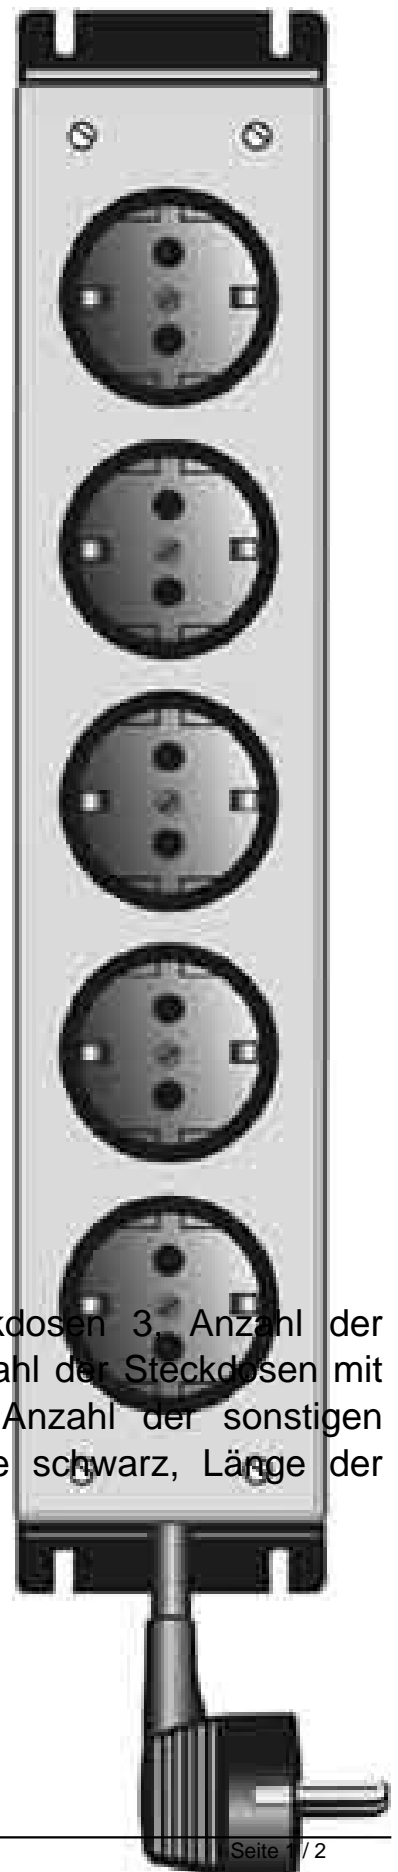

Apsa Steckdosenleiste 3f. ohne Schalter 5000/3 sw

Allgemeine Informationen

Artikelnummer	ET0828332
EAN	4000993002636
Hersteller	Apsa
Hersteller-ArtNr	05000000302020
Hersteller-Typ	5000/3 sw
Verpackungseinheit	1 Stück
Artikelklasse	Steckdosenleiste

Technische Informationen

Anzahl der SCHUKO-Steckdosen	3
Anzahl der Euro-Steckdosen	0
Anzahl der CEE-Steckdosen	0
Anzahl der Steckdosen mit Erdungsstift	0
Anzahl der Kaltgeräte-Steckdosen	0
Anzahl der sonstigen Steckdosen	0
Ein-/Ausschalter	0
FI-Schalter	0
Netzentsörfilter	0
Überspannungsschutz	0
Mit Deckel	0
Werkstoff	Kunststoff
Halogenfrei	0
Farbe	schwarz
Länge der Zuleitung	2m
Verdreher Zentraleinsatz	0

Apsa Steckdosenleiste 3f.

ohne Schalter 5000/3 sw Anzahl der SCHUKO-Steckdosen 3, Anzahl der Euro-Steckdosen 0, Anzahl der CEE-Steckdosen 0, Anzahl der Steckdosen mit Erdungsstift 0, Anzahl der Kaltgeräte-Steckdosen 0, Anzahl der sonstigen Steckdosen 0, Werkstoff Kunststoff, Halogenfrei, Farbe schwarz, Länge der Zuleitung 2m, Farbvariante schwarz,

[Apsa Steckdosenleiste 3f. ohne Schalter 5000/3 sw online kaufen](#)