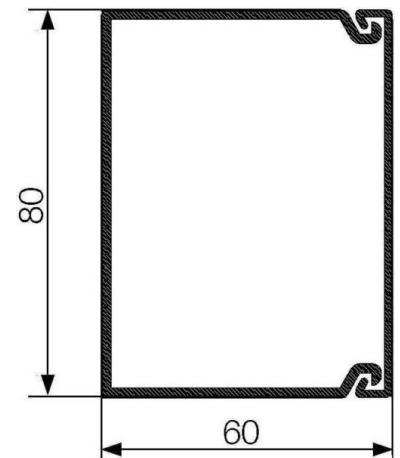

Rehau Elektro.Inst. METRA Verdrahtungskanal 60/80 Set V5K 122921

Allgemeine Informationen

Artikelnummer	ET0466704
EAN	4007360336257
Hersteller	Rehau
Hersteller-ArtNr	12292161200
Hersteller-Typ	12292161200
Verpackungseinheit	32 Meter
Artikelklasse	Verdrahtungskanal

Technische Informationen

Höhe	60mm
Breite	80mm
Ausführung der Seitenwand	
Befestigungsart	
Mit Oberteil	
Farbe	

Rehau Elektro.Inst.

METRA Verdrahtungskanal 60/80 Set V5K 12292161200 Höhe 60mm, Breite 80mm, Ausführung der Seitenwand geschlitzt, Befestigungsart Bodenlochung, Mit Oberteil, Farbe steingrau,