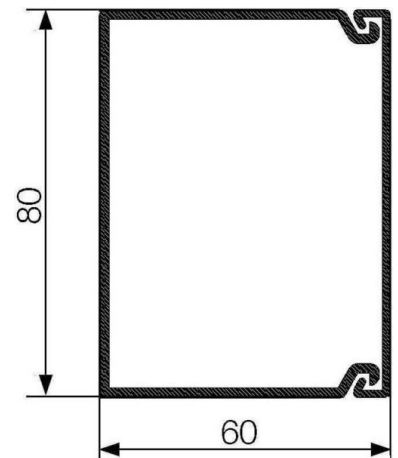

Rehau Elektro.Inst. METRA Verdrahtungskanal 60/80 Set V5K 122921

Allgemeine Informationen

Artikelnummer	ET0466704
EAN	4007360336257
Hersteller	Rehau
Hersteller-ArtNr	12292161200
Hersteller-Typ	12292161200
Verpackungseinheit	32 Meter
Artikelklasse	Verdrahtungskanal

Technische Informationen

Höhe	60mm
Breite	80mm
Ausführung der Seitenwand	
Befestigungsart	
Mit Oberteil	
Farbe	

Rehau Elektro.Inst.

METRA Verdrahtungskanal 60/80 Set V5K 12292161200 Höhe 60mm, Breite 80mm, Ausführung der Seitenwand geschlitzt, Befestigungsart Bodenlochung, Mit Oberteil, Farbe steingrau,