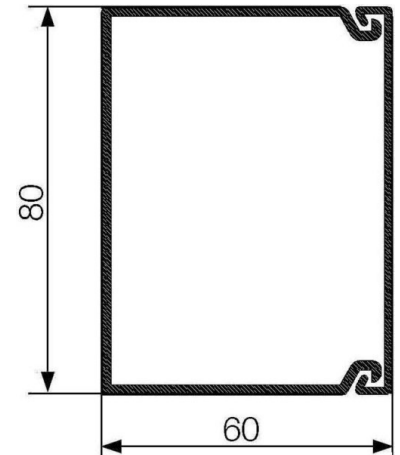

Slotted cable trunking system 60 mm 80 mm 12292161200

Allgemeine Informationen

Products_Model	ET0466704
EAN	4007360336257
Producer	Rehau
Producer-Model	12292161200
Producer-Typ	12292161200
min. Order	
Class	Verdrahtungskanal

Technische Informationen

Höhe	60mm
Breite	80mm
Ausführung der Seitenwand	
Befestigungsart	
Mit Oberteil	
Farbe	

[Slotted cable trunking system 60 mm 80 mm 12292161200 online kaufen](#)