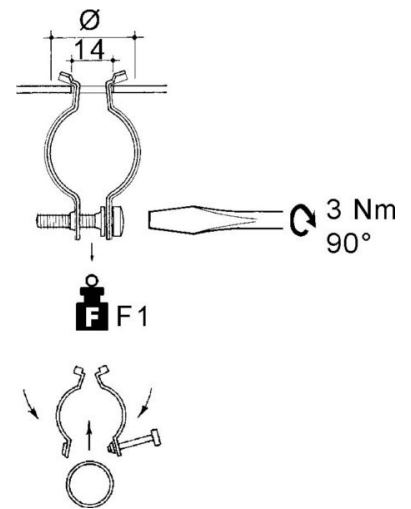

## Nidax Rohrbefestigung SSYHR-2427

### Allgemeine Informationen

Artikelnummer	ET0477793
EAN	4013339747863
Hersteller	Nidax
Hersteller-ArtNr	SSYHR-2427
Hersteller-Typ	SSYHR-2427
Verpackungseinheit	100 Stück
Artikelklasse	Rohrschelle

### Technische Informationen

Geeignet für Rohrdurchmesser	24...27mm
Geschlossen	
Werkstoff	
Anreihbar	
Max. Anzahl der Rohre	
Befestigungsart	
Mit Einlage	
Farbe	

Nidax Rohrbefestigung SSYHR-2427 Geeignet für Rohrdurchmesser 24 ...  
27mm, Werkstoff Stahl, Max.

Anzahl der Rohre 1, Befestigungsart sonstige, Farbe sonstige, Zum Einstecken  
in Rohrschelle oder Deckenbohrung

[Nidax Rohrbefestigung SSYHR-2427 online kaufen](#)