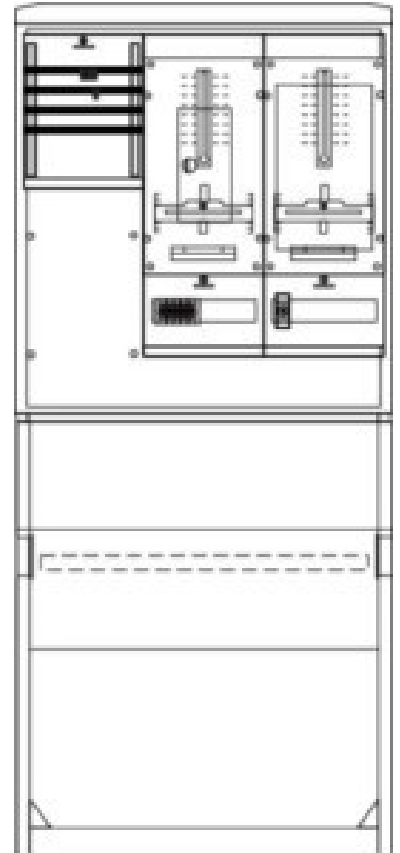

## Striebel&John Zähleranschlusssäule kpl. 1Z1SDE SZ2825E

### Allgemeine Informationen

Artikelnummer	ET5605033
EAN	4011617437758
Hersteller	Striebel&John
Hersteller-ArtNr	2CPX043775R9999
Hersteller-Typ	SZ2825E
Verpackungseinheit	1 Stück
Artikelklasse	Zähler-Komplettschrank

### Technische Informationen

Ausführung	
Anzahl der Zählerplätze	
Anzahl der TSG-Plätze	
Anzahl der Verteilerreihen	
Anzahl der Felder	
Mit Montageplatte	
Höhe	1770mm
Breite	785mm
Tiefe	320mm

Striebel&John Zähleranschlusssäule kpl.

1Z1SDE SZ2825E Ausführung 1-stöckig, Anzahl der Zählerplätze 1, Anzahl der TSG-Plätze 1, Anzahl der Verteilerreihen 2, Anzahl der Felder 3, Höhe 1770mm, Breite 785mm, Tiefe 320mm, Komplettschrank, für den Außenbereich, pulverbeschichtet, in RAL 7035