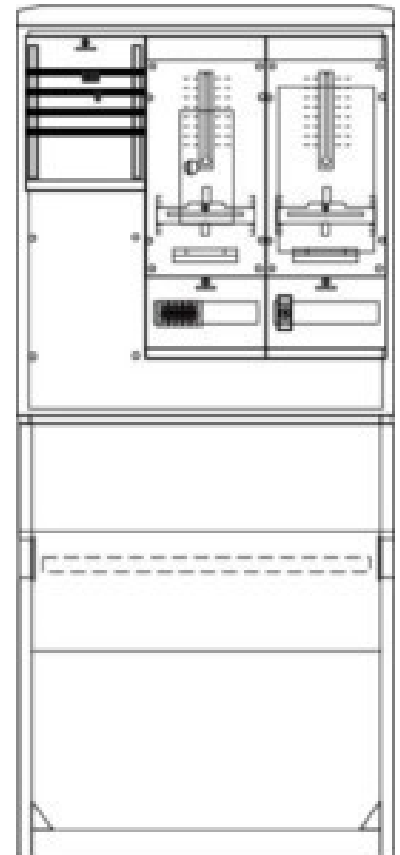

## Striebel&John Zähleranschlusssäule kpl. 1Z1SDE SZ2825E

### Allgemeine Informationen

Artikelnummer	ET5605033
EAN	4011617437758
Hersteller	Striebel&John
Hersteller-ArtNr	2CPX043775R9999
Hersteller-Typ	SZ2825E
Verpackungseinheit	1 Stück
Artikelklasse	Zähler-Komplettschrank

### Technische Informationen

Ausführung	
Anzahl der Zählerplätze	
Anzahl der TSG-Plätze	
Anzahl der Verteilerreihen	
Anzahl der Felder	
Mit Montageplatte	
Höhe	1770mm
Breite	785mm
Tiefe	320mm

Striebel&John Zähleranschlusssäule kpl.

1Z1SDE SZ2825E Ausführung 1-stöckig, Anzahl der Zählerplätze 1, Anzahl der TSG-Plätze 1, Anzahl der Verteilerreihen 2, Anzahl der Felder 3, Höhe 1770mm, Breite 785mm, Tiefe 320mm, Komplettschrank, für den Außenbereich, pulverbeschichtet, in RAL 7035