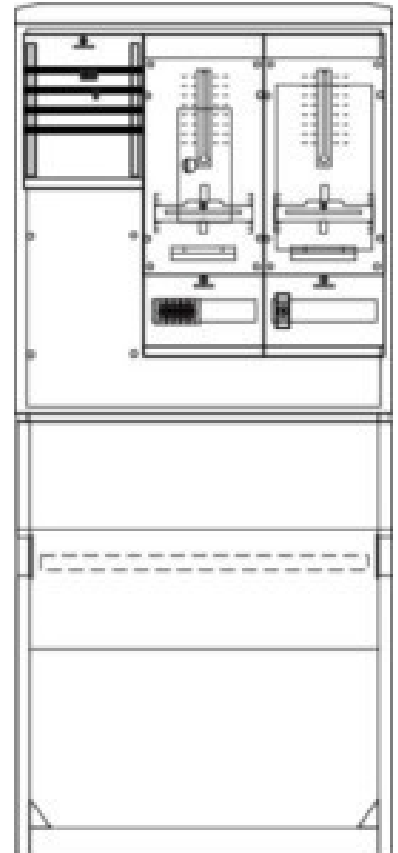

## Striebel&John Zähleranschlusssäule kpl. 1Z1SDE SZ2825E

### Allgemeine Informationen

Artikelnummer	ET5605033
EAN	4011617437758
Hersteller	Striebel&John
Hersteller-ArtNr	2CPX043775R9999
Hersteller-Typ	SZ2825E
Verpackungseinheit	1 Stück
Artikelklasse	Zähler-Komplettschrank

### Technische Informationen

Ausführung	
Anzahl der Zählerplätze	
Anzahl der TSG-Plätze	
Anzahl der Verteilerreihen	
Anzahl der Felder	
Mit Montageplatte	
Höhe	1770mm
Breite	785mm
Tiefe	320mm

Striebel&John Zähleranschlusssäule kpl.

1Z1SDE SZ2825E Ausführung 1-stöckig, Anzahl der Zählerplätze 1, Anzahl der TSG-Plätze 1, Anzahl der Verteilerreihen 2, Anzahl der Felder 3, Höhe 1770mm, Breite 785mm, Tiefe 320mm, Komplettschrank, für den Außenbereich, pulverbeschichtet, in RAL 7035