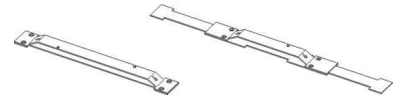

Regiolux Verbinder Linear Light Panel SAB-F217

Allgemeine Informationen

Artikelnummer	ET1528254
EAN	4020863125531
Hersteller	Regiolux
Hersteller-ArtNr	95914295100
Hersteller-Typ	SAB-F217
Verpackungseinheit	1 Stück
Artikelklasse	Mechanisches Zubehör für Leuchten

Technische Informationen

Art des Zubehörs	
Farbe	
Werkstoff	
Länge	243mm
Breite	30mm
Höhe	10mm

Regiolux Verbinder Linear Light Panel SAB-F217 Art des Zubehörs Kupplung/Verbinder gerade, Farbe Aluminium, Werkstoff Edelstahl, Länge 243mm, Breite 30mm, Höhe 10mm, Montage-Zubehör 0° für fraim-FRLPI.

Bügel mit Durchgangsverdrahtung

[Regiolux Verbinder Linear Light Panel SAB-F217 online kaufen](#)