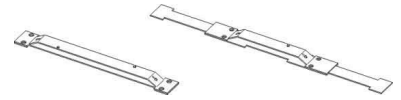

Regiolux Verbinder Linear Light Panel SAB-F217

Allgemeine Informationen

Artikelnummer	ET1528254
EAN	4020863125531
Hersteller	Regiolux
Hersteller-ArtNr	95914295100
Hersteller-Typ	SAB-F217
Verpackungseinheit	1 Stück
Artikelklasse	Mechanisches Zubehör für Leuchten

Technische Informationen

Art des Zubehörs	
Farbe	
Werkstoff	
Länge	243mm
Breite	30mm
Höhe	10mm

Regiolux Verbinder Linear Light Panel SAB-F217 Art des Zubehörs Kupplung/Verbinder gerade, Farbe Aluminium, Werkstoff Edelstahl, Länge 243mm, Breite 30mm, Höhe 10mm, Montage-Zubehör 0° für fraim-FRLPI.

Bügel mit Durchgangsverdrahtung

[Regiolux Verbinder Linear Light Panel SAB-F217 online kaufen](#)