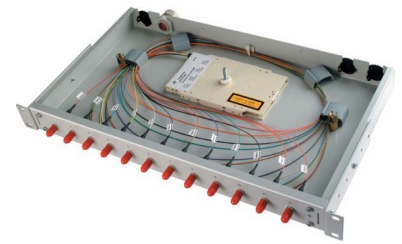

Patch panel fibre optic 12 12 H02030E0000

Allgemeine Informationen

Products_Model	ET4514149
EAN	4018359309343
Producer	Telegärtner
Producer-Model	H02030E0000
Producer-Typ	H02030E0000
min. Order	
Class	Patchpanel LWL

Technische Informationen

Geeignet für Anzahl Kupplunge	
Mit Anzahl Kupplungen/Adapter	
Mit Frontplatte	
Mit Gehäuse	
Mit Pigtails	
Faserart	
Steckverbindertyp außen	
Farbe	
RAL-Nummer	
Montageart	
Anzahl der Höheneinheiten (HE)	
Höhe	44mm
Breite	482mm
Tiefe	265mm