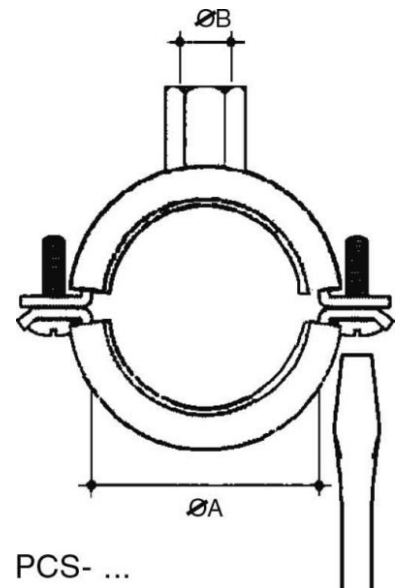

Niedax Rohrbefestigung PCS-3843

Allgemeine Informationen

Artikelnummer	ET0477666
EAN	4013339788026
Hersteller	Niedax
Hersteller-ArtNr	PCS-3843
Hersteller-Typ	PCS-3843
Verpackungseinheit	25 Stück
Artikelklasse	Rohrschelle

Technische Informationen

Geeignet für Rohrdurchmesser	38...43mm
Geschlossen	
Werkstoff	
Anreihbar	
Max. Anzahl der Rohre	
Befestigungsart	
Mit Einlage	
Farbe	

Niedax Rohrbefestigung PCS-3843 Geeignet für Rohrdurchmesser 38 ...
43mm, Geschlossen, Werkstoff Stahl, Max.

Anzahl der Rohre 1, Befestigungsart Mutter, Mit Einlage, Farbe schwarz,
Rohrschelle mit Gummieinlage nach DIN 4109, zweiteilig, mit Gewindeanschluss
M8/M10

[Niedax Rohrbefestigung PCS-3843 online kaufen](#)