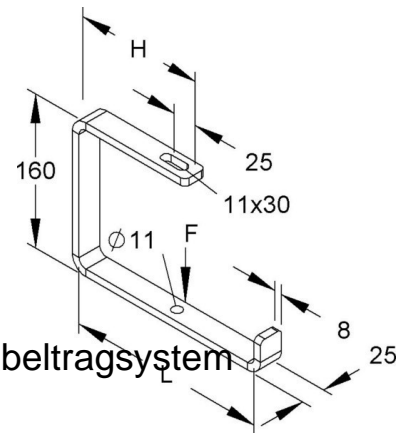

Niedax Zentralabhängung ZCB 200

Allgemeine Informationen

Artikelnummer	ET5403213
EAN	4013339843084
Hersteller	Niedax
Hersteller-ArtNr	ZCB 200
Hersteller-Typ	ZCB 200
Verpackungseinheit	1 Stück
Artikelklasse	Deckenbefestigung für Kabeltragsystem

Technische Informationen

Länge	200mm
Breite	25mm
Höhe	160mm
Ausführung	
Tragfähigkeit	600N
Scharnierend	
Verstellbar	
Geeignet für Funktionserhalt	
Werkstoff	
Rostfreier Stahl, gebeizt	
Werkstoffgüte	
Oberfläche	
Farbe	

Niedax Zentralabhängung ZCB 200 Länge 200mm, Breite 25mm, Höhe 160mm, Ausführung sonstige, Tragfähigkeit 600N, Werkstoff Stahl, Werkstoffgüte sonstige, Oberfläche tauchfeuerverzinkt, Farbe ohne, Zur Deckenmontage von Kabeltragsystemen mittels Gewindestab M 10