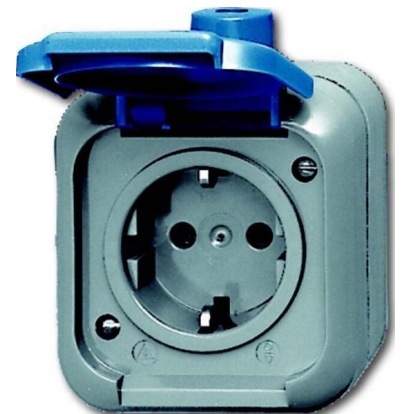

Busch-Jaeger Steckdose mit Klappdeckel 2300 EWSI

Allgemeine Informationen

Artikelnummer	ET0830291
EAN	4011395228609
Hersteller	Busch-Jaeger
Hersteller-ArtNr	2083-0-0368
Hersteller-Typ	2300 EWSI
Verpackungseinheit	1 Stück
Artikelklasse	Steckdose

Technische Informationen

Ausführung	
Anzahl der Einheiten	
Anzahl der Module (bei Modulbauweise)	
Abdeckung	
Aufdruck/Kennzeichnung	
Anschlussart	
Mit Klappdeckel	
Mit erhöhtem Berührungsschutz	
Textfeld/Beschriftungsfläche	
Farbe	
RAL-Nummer (ähnlich)	
Abschließbar	
Auswurfmechanismus	
Isolierter Einbau	
Überspannungsschutz	
Fehlerstromschutz	
Sonderstromversorgung	
Montageart	
Befestigungsart	
Werkstoff	
Werkstoffgüte	
Halogenfrei	
Oberfläche	
Ausführung der Oberfläche	
Mit Ein-/Ausschalter	
Verdreher Zentraleinsatz	
Nennstrom	16A
Nennspannung	250V

Geeignet für Schutzart (IP)

Frequenz 50...50Hz

Busch-Jaeger Steckdose mit Klappdeckel 2300 EWSI Ausführung SCHUKO, Anzahl der Einheiten 1, Anzahl der Module (bei Modulbauweise) 0, Abdeckung Komplettgehäuse, Aufdruck/Kennzeichnung ohne Aufdruck, Anschlussart Schraubklemme, Mit Klappdeckel, Farbe blau, RAL-Nummer (ähnlich) 5010, Sonderstromversorgung ohne Sonderstromversorgung, Montageart Aufputz, Befestigungsart Befestigung mit Schraube, Werkstoff Kunststoff, Werkstoffgüte Thermoplast, Halogenfrei, Oberfläche unbehandelt, Ausführung der Oberfläche matt, Nennstrom 16A, Nennspannung 250V, Frequenz 50 ...

50Hz, Geeignet für Schutzart (IP) IP44, Farbvariante grau/blau, Anzahl der aktiven Kontakte (rund) 2, Anzahl der aktiven Kontakte (flach) 0, Busch-Duro 2000® WDI (IP 66), SCHUKO® Steckdosen, Steckdose mit Klappdeckel, wassergeschützt, , SCHUKO® Steckdose 2-polig Schlagfestes Gehäuse für erschwerte Bedingungen Nennstrom: 16 A Schutzart Gerät: IP 44