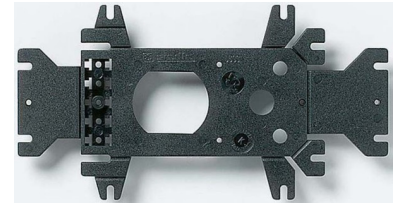

Siedle&Söhne Adapter ZTL 051-0

Allgemeine Informationen

Artikelnummer	ET1222085
EAN	4015739096329
Hersteller	Siedle&Söhne
Hersteller-ArtNr	200009632-01
Hersteller-Typ	ZTL 051-0
Verpackungseinheit	1 Stück
Artikelklasse	Montageelement für Türstation

Technische Informationen

Anzahl der Einheiten	
Diebstahlsicherung integrierbar	
Werkstoff	
Farbe	
Montageart	
Höhe	20.5mm
Breite	10.8mm
Tiefe	0.5mm

Siedle&Söhne Adapter ZTL 051-0 Anzahl der Einheiten 1, Werkstoff Kunststoff, Farbe schwarz, Montageart Unterputz, Höhe 20,5mm, Breite 10,8mm, Tiefe 0,5mm, Universal-Montageadapter für TLE 061- ζ , BTLE 050- ζ und TLE 051- ζ , passend auf die Befestigung der bisherigen Einbautürlautsprecher TL 001, TL 011 und des Lautsprecher-Mikrofon-Systems M5.

Mit Zubehör-Licht.

[Siedle&Söhne Adapter ZTL 051-0 online kaufen](#)