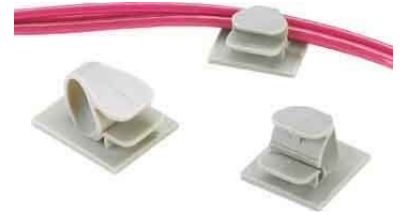

## Panduit Clip LWC38-A-C

### Allgemeine Informationen

Artikelnummer	ET0475565
EAN	00074983272006
Hersteller	Panduit
Hersteller-ArtNr	LWC38-A-C
Hersteller-Typ	LWC38-A-C
Verpackungseinheit	100 Stück
Artikelklasse	Befestigungsschelle

### Technische Informationen

Befestigungsart
Werkstoff
Oberfläche

Panduit Clip LWC38-A-C Befestigungsart kleben, Werkstoff Kunststoff, Oberfläche unbehandelt,

[Panduit Clip LWC38-A-C online kaufen](#)