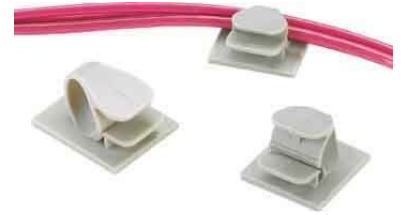

Panduit Clip LWC38-A-C

Allgemeine Informationen

Artikelnummer	ET0475565
EAN	00074983272006
Hersteller	Panduit
Hersteller-ArtNr	LWC38-A-C
Hersteller-Typ	LWC38-A-C
Verpackungseinheit	100 Stück
Artikelklasse	Befestigungsschelle

Technische Informationen

Befestigungsart	
Werkstoff	
Oberfläche	

Panduit Clip LWC38-A-C Befestigungsart kleben, Werkstoff Kunststoff, Oberfläche unbehandelt,

[Panduit Clip LWC38-A-C online kaufen](#)