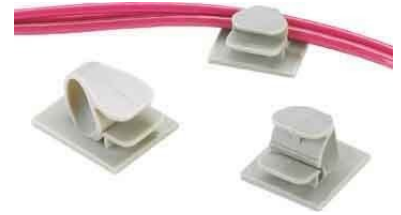

## Panduit Clip LWC38-A-C

### Allgemeine Informationen

Artikelnummer	ET0475565
EAN	00074983272006
Hersteller	Panduit
Hersteller-ArtNr	LWC38-A-C
Hersteller-Typ	LWC38-A-C
Verpackungseinheit	100 Stück
Artikelklasse	Befestigungsschelle

### Technische Informationen

Befestigungsart	
Werkstoff	
Oberfläche	

Panduit Clip LWC38-A-C Befestigungsart kleben, Werkstoff Kunststoff, Oberfläche unbehandelt,

[Panduit Clip LWC38-A-C online kaufen](#)