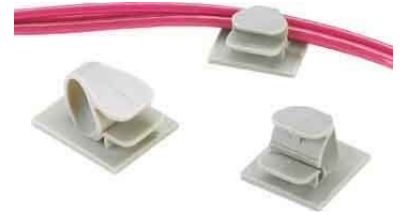

Panduit Clip LWC38-A-C

Allgemeine Informationen

| | |
|--------------------|---------------------|
| Artikelnummer | ET0475565 |
| EAN | 00074983272006 |
| Hersteller | Panduit |
| Hersteller-ArtNr | LWC38-A-C |
| Hersteller-Typ | LWC38-A-C |
| Verpackungseinheit | 100 Stück |
| Artikelklasse | Befestigungsschelle |

Technische Informationen

| |
|-----------------|
| Befestigungsart |
| Werkstoff |
| Oberfläche |

Panduit Clip LWC38-A-C Befestigungsart kleben, Werkstoff Kunststoff, Oberfläche unbehandelt,

[Panduit Clip LWC38-A-C online kaufen](#)