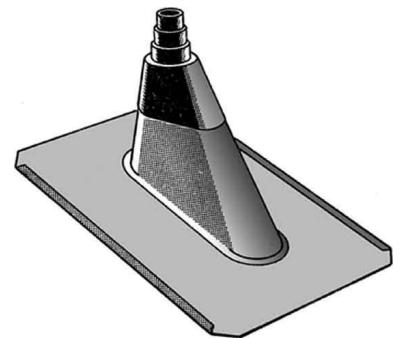

## Astro Strobel Dachhaube inkl. 228 Dichtungstülle 231

### Technische Informationen

Art des Montagematerials

Astro Strobel Dachhaube inkl.

228 Dichtungstülle 231 Art des Montagematerials Dachdurchführung,  
Dachhaube aus Walzblei, inkl.

Dichtungstülle, Mastdurchmesser 32 bis 60 mm