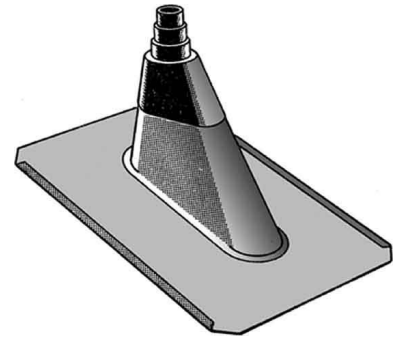

## Astro Strobel Dachhaube inkl. 228 Dichtungstülle 231

### Technische Informationen

Art des Montagematerials

Astro Strobel Dachhaube inkl.

228 Dichtungstülle 231 Art des Montagematerials Dachdurchführung,  
Dachhaube aus Walzblei, inkl.

Dichtungstülle, Mastdurchmesser 32 bis 60 mm