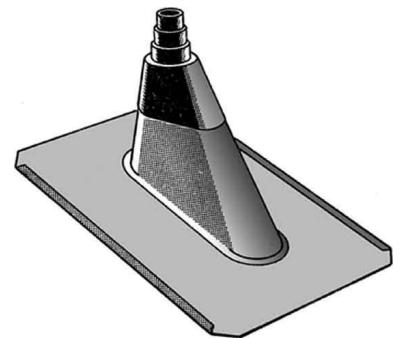

Astro Strobel Dachhaube inkl. 228 Dichtungstülle 231

Allgemeine Informationen

Artikelnummer	ET1973102
EAN	4026187000042
Hersteller	Astro Strobel
Hersteller-ArtNr	00722310
Hersteller-Typ	231
Verpackungseinheit	1 Stück
Artikelklasse	Antennenmontagematerial

Technische Informationen

Art des Montagematerials

Astro Strobel Dachhaube inkl.

228 Dichtungstülle 231 Art des Montagematerials Dachdurchführung,
Dachhaube aus Walzblei, inkl.

Dichtungstülle, Mastdurchmesser 32 bis 60 mm