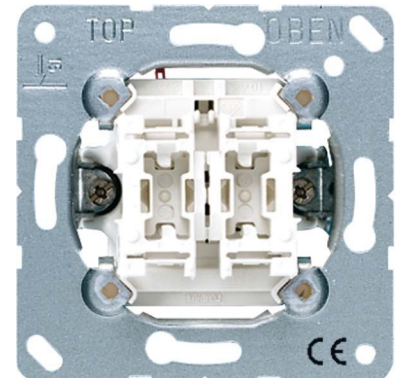

Switch Series switch Rocker/button Basic element 505U5

Allgemeine Informationen

Products_Model	ET0821351
EAN	4011377262553
Producer	Jung
Producer-Model	505U5
Producer-Typ	505 U5
min. Order	
Class	Installationsschalter

Technische Informationen

Schaltungsart	
Bedienungsart	
Zusammenstellung	
Anzahl der Module (bei Modulbauweise)	
Tastschalter	
Montageart	
Befestigungsart	
Mit Montageplatte	
Halogenfrei	
Farbe	
Textfeld/Beschriftungsfläche	
Beleuchtung	
Beleuchtungsfunktion	
Beleuchtungsart	
Geeignet für Schutzart (IP)	
Nennspannung	250V
Bemessungsstrom	10A
Schaltstrom für Leuchtstofflampen	10AX
Rückmeldekontakt	
Anschlussart	
Waschmaschinenschalter	

[Switch Series switch Rocker/button Basic element 505U5 online kaufen](#)