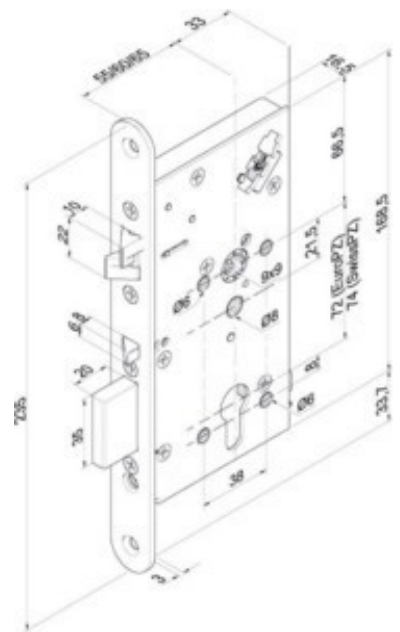

Assa Abloy effeff Sicherheitsschloss 709 709X701PZ---G45

Allgemeine Informationen

Artikelnummer	ET1210590
EAN	4042203281103
Hersteller	Assa Abloy effeff
Hersteller-ArtNr	709X701PZ---G45
Hersteller-Typ	709X701PZ---G45
Verpackungseinheit	1 Stück
Artikelklasse	Elektrischer Türöffner

Technische Informationen

Ausführung	
Form des Schließblechs	
Spannung	12...24V
Öffnungsrichtung nach DIN	
Montageart	
Stromart	

Assa Abloy effeff Sicherheitsschloss 709 709X701PZ---G45 Ausführung Sicherheitsschlossöffner, Form des Schließblechs flach, Spannung 12 ...

24V, Öffnungsrichtung nach DIN rechts, Montageart Einbau, Stromart DC, Selbstverriegelnd mit Kreuzfalle und Riegel, mechanische Ablaufsteuerung zwischen Kreuz- und Steuerfalle, integrierte Panikfunktion über den Innendrucker, Wechselfunktion zur Entriegelung über Schlüssel von außen, geeignet für den Einbau in Feuerschutztüren, Auswahl zwischen Ruhe- und Arbeitsstrom