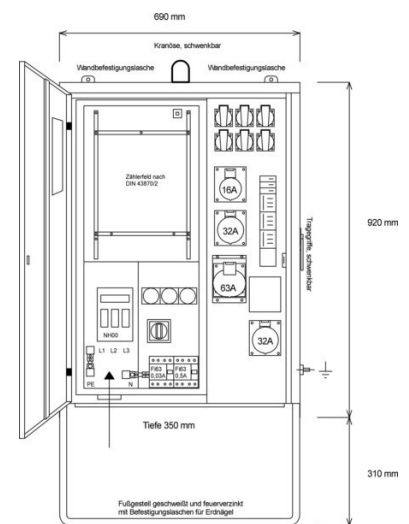

Steidele-Stromvert. Anschluss-Verteiler AVEV 63/121-6

Allgemeine Informationen

Artikelnummer	ET0645807
EAN	
Hersteller	Steidele-Stromvert.
Hersteller-ArtNr	1230
Hersteller-Typ	AVEV 63/121-6
Verpackungseinheit	1 Stück
Artikelklasse	Baustromverteiler

Technische Informationen

Ausführung	
Bemessungsstrom	63A
Anschlussleistung	44kVA
Anzahl der CEE-Steckdosen 16 A / 400 V / 5-polig	
Anzahl der CEE-Steckdosen 32	
Anzahl der CEE-Steckdosen 63 A / 400 V / 5-polig	
Anzahl der SCHUKO-Steckdosen	
Anzahl der Zählerfelder	
Hauptschalter	
Hauptschalter-Bemessungsstrom	63A
Schutzart (IP)	
Bemessungsspannung	
Höhe	1230mm
Breite	690mm
Tiefe	350mm

Steidele-Stromvert.

Anschluss-Verteiler AVEV 63/121-6 Ausführung Anschlussverteilerschrank, Bemessungsstrom 63A, Anschlussleistung 44kVA, Anzahl der CEE-Steckdosen 16 A / 400 V / 5-polig 1, Anzahl der CEE-Steckdosen 32 A / 400 V / 5-polig 2, Anzahl der CEE-Steckdosen 63 A / 400 V / 5-polig 1, Anzahl der SCHUKO-Steckdosen 6, Anzahl der Zählerfelder 1, Hauptschalter DIII, Hauptschalter-Bemessungsstrom 63A, Schutzart (IP) IP44, Bemessungsspannung 230/400 V, Höhe 1230mm, Breite 690mm, Tiefe 350mm,