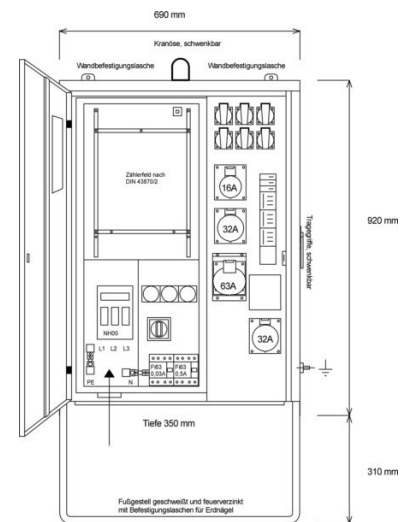

## Steidele-Stromvert. Anschluss-Verteiler AVEV 63/121-6

### Allgemeine Informationen

|                    |                     |
|--------------------|---------------------|
| Artikelnummer      | ET0645807           |
| EAN                |                     |
| Hersteller         | Steidele-Stromvert. |
| Hersteller-ArtNr   | 1230                |
| Hersteller-Typ     | AVEV 63/121-6       |
| Verpackungseinheit | 1 Stück             |
| Artikelklasse      | Baustromverteiler   |

### Technische Informationen

|  |        |
|--|--------|
| Ausführung                                       |        |
| Bemessungsstrom                                  | 63A    |
| Anschlussleistung                                | 44kVA  |
| Anzahl der CEE-Steckdosen 16 A / 400 V / 5-polig |        |
| Anzahl der CEE-Steckdosen 32                     |        |
| Anzahl der CEE-Steckdosen 63 A / 400 V / 5-polig |        |
| Anzahl der SCHUKO-Steckdosen                     |        |
| Anzahl der Zählerfelder                          |        |
| Hauptschalter                                    |        |
| Hauptschalter-Bemessungsstrom                    | 63A    |
| Schutzart (IP)                                   |        |
| Bemessungsspannung                               |        |
| Höhe   | 1230mm |
| Breite   | 690mm  |
| Tiefe  | 350mm  |

### Steidele-Stromvert.

Anschluss-Verteiler AVEV 63/121-6 Ausführung Anschlussverteilerschrank, Bemessungsstrom 63A, Anschlussleistung 44kVA, Anzahl der CEE-Steckdosen 16 A / 400 V / 5-polig 1, Anzahl der CEE-Steckdosen 32 A / 400 V / 5-polig 2, Anzahl der CEE-Steckdosen 63 A / 400 V / 5-polig 1, Anzahl der SCHUKO-Steckdosen 6, Anzahl der Zählerfelder 1, Hauptschalter DIII, Hauptschalter-Bemessungsstrom 63A, Schutzart (IP) IP44, Bemessungsspannung 230/400 V, Höhe 1230mm, Breite 690mm, Tiefe 350mm,