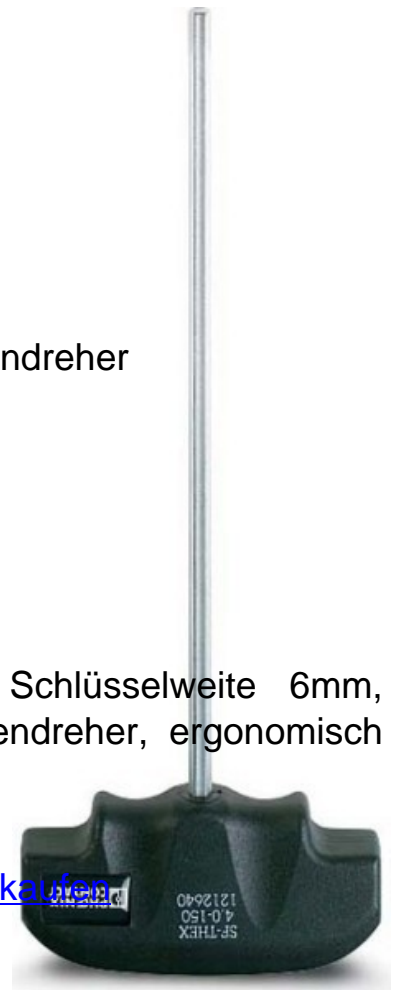

## Phoenix Contact Schraubendreher SF-THEX 6-200

### Allgemeine Informationen

|                    |                                |
|--------------------|--------------------------------|
| Artikelnummer      | ET1719650                      |
| EAN                | 4046356662703                  |
| Hersteller         | Phoenix Contact                |
| Hersteller-ArtNr   | 1212642                        |
| Hersteller-Typ     | SF-THEX 6-200                  |
| Verpackungseinheit | 1 Stück                        |
| Artikelklasse      | Innensechskant-Schraubendreher |

### Technische Informationen

|                |       |
|----------------|-------|
| Schlüsselweite | 6mm   |
| Klingenlänge   | 200mm |
| Isoliert       |       |
| VDE geprüft    |       |

Phoenix Contact Schraubendreher SF-THEX 6-200 Schlüsselweite 6mm, Klingenlänge 200mm, T-Griff Innensechskant-Schraubendreher, ergonomisch geformter Griff matt verchromt.