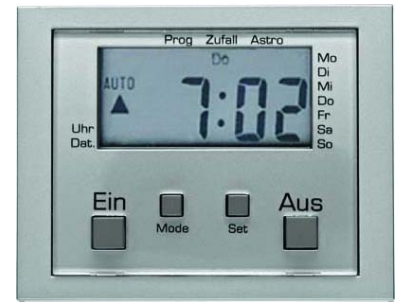

Berker Zeitschaltuhr Alu mit Display 17367103

Allgemeine Informationen

Artikelnummer	ET0860697
EAN	4011334378020
Hersteller	Berker
Hersteller-ArtNr	17367103
Hersteller-Typ	17367103
Verpackungseinheit	1 Stück
Artikelklasse	Zeitschaltuhr elektronisch f. Installationsschalterprogramm

Technische Informationen

Zusammenstellung	
Anzahl der Module (bei Modulbauweise)	
Montageart	
Befestigungsart	
Werkstoff	
Werkstoffgüte	
Oberfläche	
Ausführung der Oberfläche	
Farbe	
RAL-Nummer (ähnlich)	
Transparent	
Gangreserve	24h
Zufallsgenerator	
Nennspannung	12V
Frequenz	0...0Hz
Astroprogramm	
Mit Helligkeitssensoranschluss	

Berker Zeitschaltuhr Alu mit Display 17367103 Zusammenstellung Bedienelement, Anzahl der Module (bei Modulbauweise) 0, Montageart Unterputz, Befestigungsart Klemmbefestigung, Werkstoff sonstige, Werkstoffgüte sonstige, Oberfläche lackiert, Ausführung der Oberfläche matt, Farbe Aluminium, RAL-Nummer (ähnlich) 9006, Gangreserve 24h, Zufallsgenerator, Nennspannung 12V, Frequenz 0Hz, Astroprogramm, Zeitschaltuhr mit Display K.5 Alu Schaltzeiten 18 für Ein/Aus Zufallsgenerator +/- 15 Min.

Astrozeitverschiebung +/- 2 Std.

Gangreserve 24 Std.

Countdownfunktion 0 ...

23 Std.

59 Min.

Für manuelles und zeitprogrammiertes Schalten elektrischer Verbraucher.

- mit Aufdruck - mit voreingestelltem Grundprogramm - 2 unabhängige Programmspeicher für Alltag/Urlaub - mit Wochen- und Tagesprogramm - mit Umschalter von Sommer- auf Winterzeit - Astroprogramm für Schalten bei Sonnenauf/untergang - großflächiges Display mit Symboldarstellung - mit Umschalter für Manuell/Automatik