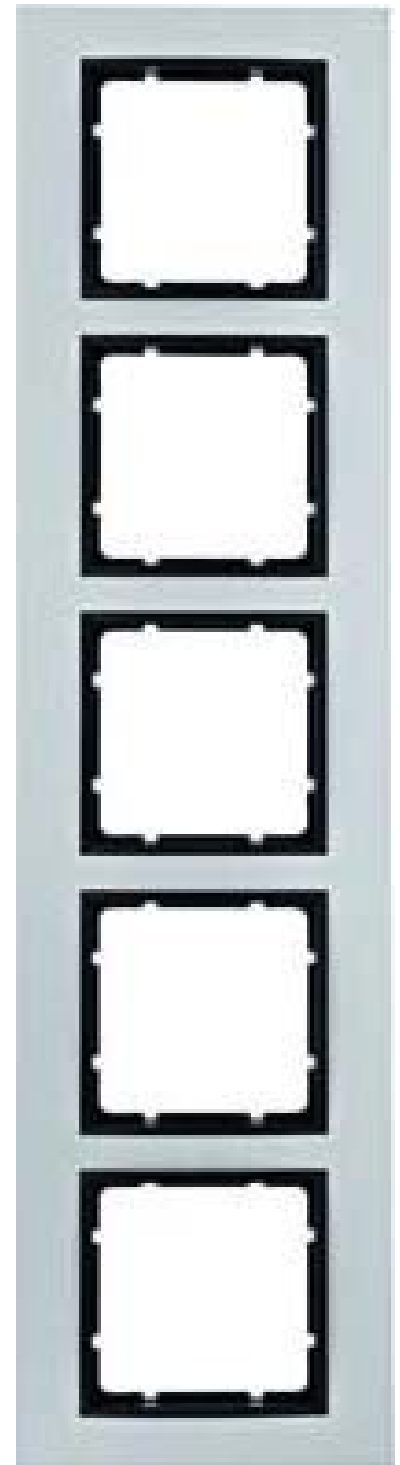

Berker Rahmen Alu/anth 5fach 10156904

Allgemeine Informationen

Artikelnummer	ET0859828
EAN	4011334372639
Hersteller	Berker
Hersteller-ArtNr	10156904
Hersteller-Typ	10156904
Verpackungseinheit	1 Stück
Artikelklasse	Abdeckrahmen

Technische Informationen

Anzahl der Einheiten	
Montagerichtung	
Anzahl der Einheiten horizontal	
Anzahl der Einheiten vertikal	
Anzahl der Module horizontal (k	
Anzahl der Module vertikal (bei Modulbauweise)	
Geeignet für Unterflurkanaldose	
Geeignet für Geräteeinbaukanal	
Flächenbündige Ausführung	
Textfeld/Beschriftungsfläche	
Werkstoff	
Werkstoffgüte	
Halogenfrei	
Oberfläche	
Ausführung der Oberfläche	
Farbe	
RAL-Nummer (ähnlich)	
Transparent	
Mit Klappdeckel	
Schutzart (IP)	
Befestigungsart	
Breite	374mm
Höhe	90mm
Tiefe	14.7mm
Einbaubreite	56mm
Einbauhöhe	56mm

Berker Rahmen Alu/anth 5fach 10156904 Anzahl der Einheiten 5,

Montagerichtung horizontal und vertikal, Anzahl der Einheiten horizontal 5, Anzahl der Einheiten vertikal 5, Anzahl der Module horizontal (bei Modulbauweise) 0, Anzahl der Module vertikal (bei Modulbauweise) 0, Geeignet für Geräteeinbaukanal, Werkstoff Metall, Werkstoffgüte Aluminium, Halogenfrei, Oberfläche anodisiert/eloxiert, Ausführung der Oberfläche matt, Farbe Aluminium, RAL-Nummer (ähnlich) 0, Schutzart (IP) IP20, Befestigungsart Klemmbefestigung, Breite 374mm, Höhe 90mm, Tiefe 14,7mm, Einbaubreite 56mm, Einbauhöhe 56mm, Rahmen 5fach Berker B.7 Alu/anthrazit - für senkrechte und waagerechte Montage - Metall, Aluminium-Profil eloxiert

[Berker Rahmen Alu/anth 5fach 10156904 online kaufen](#)