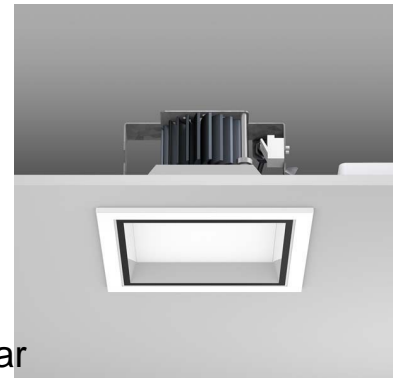

RZB Zimmermann Einbau-Downlight ws LED 29W 4000K 901289.002

Allgemeine Informationen

Artikelnummer	ET1551167
EAN	4010319970204
Hersteller	RZB Zimmermann
Hersteller-ArtNr	901289.002
Hersteller-Typ	901289.002
Verpackungseinheit	1 Stück
Artikelklasse	Downlight starr/schwenkbar

Technische Informationen

Lampenleistung

Dimmbar

Farbe steuerbar (RGB)

Direkt-/Indirektanteile separat re

Geeignet für Durchgangsverdra

Elektrischer Anschluss mit Stec

Ballwurfsicher

Länge 195mm

Breite 195mm

Höhe/Tiefe 5mm

Einbaulänge 165mm

Einbaubreite 165mm

Einbautiefe 180mm

Schutzklasse

Schutzart (IP)

Brandschutz "D"

RZB Zimmermann Einbau-Downlight ws LED 29W 4000K 901289.002
Leuchtmittel LED, Geeignet für Leuchtmittelanzahl 1, Lampenleistung 18W,
Nennspannung 220 ...

240V, Ausführung der Oberfläche matt, Gehäusefarbe weiß, Lichtverteilung
symmetrisch, Länge 195mm, Breite 195mm, Höhe/Tiefe 5mm, Einbaulänge
165mm, Einbaubreite 165mm, Einbautiefe 180mm, Schutzklasse II, Schutzart (IP)
IP23, Brandschutz "F", Mit Leuchtmittel, EINBAUDOWNLIGHT QUARDO