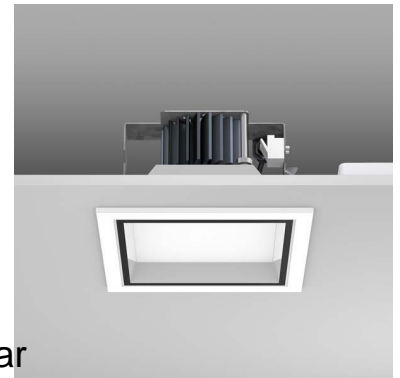

RZB Zimmermann Einbau-Downlight ws LED 29W 4000K 901289.002

Allgemeine Informationen

Artikelnummer	ET1551167
EAN	4010319970204
Hersteller	RZB Zimmermann
Hersteller-ArtNr	901289.002
Hersteller-Typ	901289.002
Verpackungseinheit	1 Stück
Artikelklasse	Downlight starr/schwenkbar

Technische Informationen

Dimmbar

Farbe steuerbar (RGB)

Direkt-/Indirektanteile separat re

Geeignet für Durchgangsverdra

Elektrischer Anschluss mit Stec

Ballwurfsicher

Lampenleistung

Länge 195mm

Breite 195mm

Höhe/Tiefe 5mm

Einbaulänge 165mm

Einbaubreite 165mm

Einbautiefe 180mm

Schutzklasse

Schutzart (IP)

Brandschutz "D"

RZB Zimmermann Einbau-Downlight ws LED 29W 4000K 901289.002
Leuchtmittel LED, Geeignet für Leuchtmittelanzahl 1, Lampenleistung 18W,
Nennspannung 220 ...

240V, Ausführung der Oberfläche matt, Gehäusefarbe weiß, Lichtverteilung
symmetrisch, Länge 195mm, Breite 195mm, Höhe/Tiefe 5mm, Einbaulänge
165mm, Einbaubreite 165mm, Einbautiefe 180mm, Schutzklasse II, Schutzart (IP)
IP23, Brandschutz "F", Mit Leuchtmittel, EINBAUDOWNLIGHT QUARDO