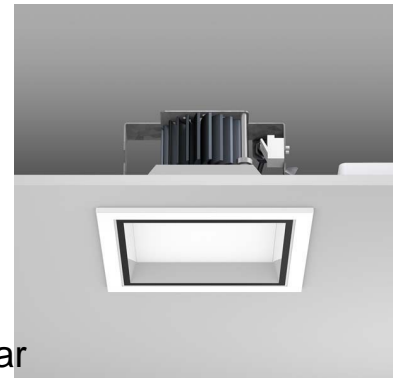

RZB Zimmermann Einbau-Downlight ws LED 29W 4000K 901289.002

Allgemeine Informationen

| | |
|--------------------|----------------------------|
| Artikelnummer | ET1551167 |
| EAN | 4010319970204 |
| Hersteller | RZB Zimmermann |
| Hersteller-ArtNr | 901289.002 |
| Hersteller-Typ | 901289.002 |
| Verpackungseinheit | 1 Stück |
| Artikelklasse | Downlight starr/schwenkbar |

Technische Informationen

Lampenleistung

Dimmbar

Farbe steuerbar (RGB)

Direkt-/Indirektanteile separat re

Geeignet für Durchgangsverdra

Elektrischer Anschluss mit Stec

Ballwurfsicher

Länge 195mm

Breite 195mm

Höhe/Tiefe 5mm

Einbaulänge 165mm

Einbaubreite 165mm

Einbautiefe 180mm

Schutzklasse

Schutzart (IP)

Brandschutz "D"

RZB Zimmermann Einbau-Downlight ws LED 29W 4000K 901289.002
Leuchtmittel LED, Geeignet für Leuchtmittelanzahl 1, Lampenleistung 18W,
Nennspannung 220 ...

240V, Ausführung der Oberfläche matt, Gehäusefarbe weiß, Lichtverteilung
symmetrisch, Länge 195mm, Breite 195mm, Höhe/Tiefe 5mm, Einbaulänge
165mm, Einbaubreite 165mm, Einbautiefe 180mm, Schutzklasse II, Schutzart (IP)
IP23, Brandschutz "F", Mit Leuchtmittel, EINBAUDOWNLIGHT QUARDO