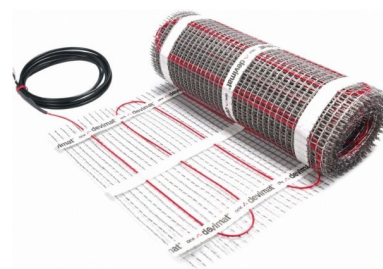

Devi Dünnbett-Heizmatte 150W/qm 3qm DTIR 6m

Allgemeine Informationen

Artikelnummer	ET4604195
EAN	5703466169377
Hersteller	Devi
Hersteller-ArtNr	83030570
Hersteller-Typ	DTIR 6m
Verpackungseinheit	1 Stück
Artikelklasse	Heizmatte

Technische Informationen

Anwendung	
Anschlussspannung	230V
Anschlussleistung	450...450W
Leistung	11W/m ²
Heizleiterbelastung	11W/m
Mit Trägermatte	
Fixierung des Heizleiters	
Anzahl der Kaltleiter	
Länge der Kaltleiter	4000mm
Feuchtraumgeeignet	
Fläche	3m ²
Länge	6000mm
Breite	500mm
Stärke	4mm
Mit Regler	
Mit Raumthermostat	
Mit Bodentempersensur	
Selbstklebend	

Devi Dünnbett-Heizmatte 150W/qm 3qm DTIR 6m Anwendung Dünnbettheizung, Anschlussspannung 230V, Anschlussleistung 450 ...

450W, Leistung 11W/m², Heizleiterbelastung 11W/m, Mit Trägermatte, Fixierung des Heizleiters aufgeklebt, Anzahl der Kaltleiter 1, Länge der Kaltleiter 4000mm, Feuchtraumgeeignet, Fläche 3m², Länge 6000mm, Breite 500mm, Stärke 4mm, Mit Regler, Selbstklebend, Die selbstklebende Dünnbettheizmatte mit einer Anschlussleitung ist montagefertig konfektioniert und wurde speziell für den Einbau in Ausgleichmasse oder Flexkleber direkt unterhalb des

Fußbodenoberbelages entwickelt.

Bedingt durch die geringe Aufbauhöhe von nur 4,0mm ist sie ideal für die Renovierung und Modernisierung von Bädern, Duschen, Küchen usw.

Dieses Fußbodentemperiersystem eignet sich besonders für den nachträglichen Einbau in verwinkelten und/oder großen Räumen, da das Zurückführen des zweiten Anschlusses entfällt. Die Heizleitung mit zusätzlicher Schutzumflechtung zum Einsatz der FI-Schutzschaltung, ist auf einem Kunststoffnetz aufgebracht.