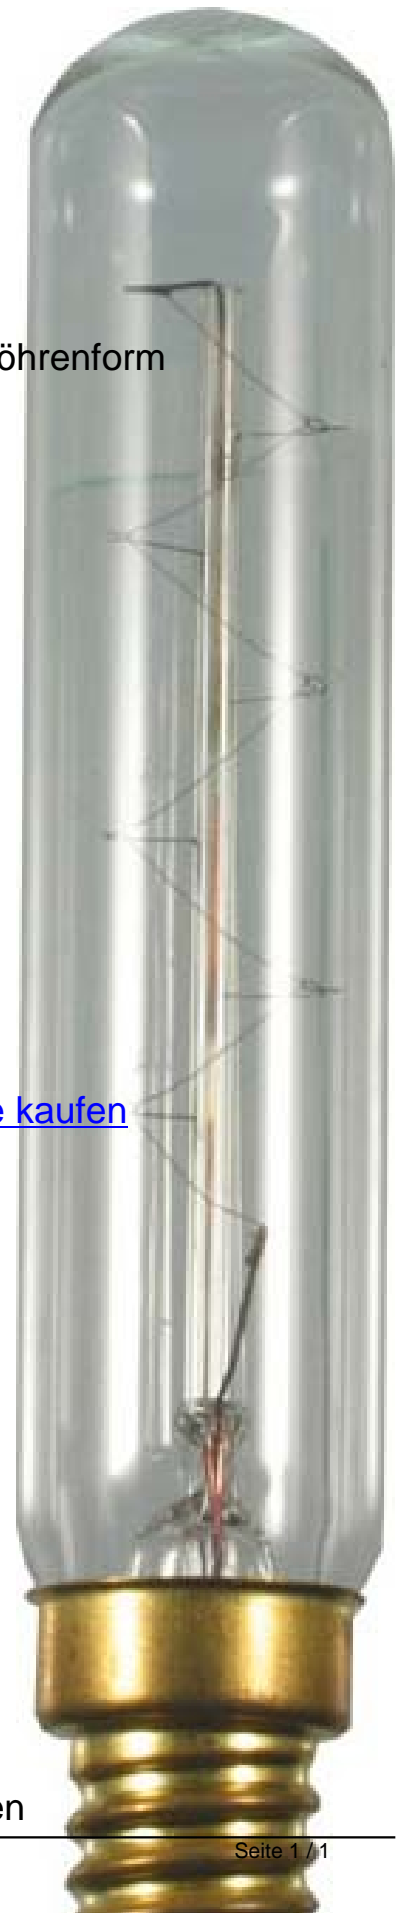

Tube-shaped incandescent lamp 15 W 130 V 41440

Allgemeine Informationen

Products_Model	ET1307598
EAN	4034451414402
Producer	Scharnberger+Has.
Producer-Model	41440
Producer-Typ	41440
min. Order	
Class	Allgebrauchsglühlampe Röhrenform

Technische Informationen

Lampenleistung	15W
Lampenspannung	130...130V
Sockel	
Ausführung	
Farbe	
Durchmesser	20mm
Gesamtlänge	115mm
Stoßfest	
Geeignet für Backofen	
Geeignet für Kühlschrank	
Kohlefaden	
Mittlere Nennlebensdauer	1000h

[Tube-shaped incandescent lamp 15 W 130 V 41440 online kaufen](#)