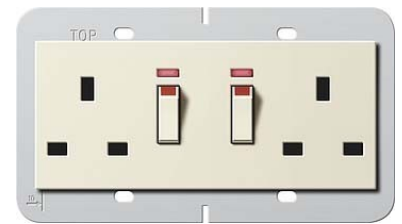

Gira Doppelsteckdose 13A abschaltbar cws 278401

Allgemeine Informationen

Artikelnummer	ET0859149
EAN	4010337079859
Hersteller	Gira
Hersteller-ArtNr	278401
Hersteller-Typ	278401
Verpackungseinheit	1 Stück
Artikelklasse	Steckdose

Technische Informationen

Ausführung	
Anzahl der Einheiten	
Anzahl der Module (bei Modulbauweise)	
Abdeckung	
Aufdruck/Kennzeichnung	
Anschlussart	
Mit Klappdeckel	
Mit erhöhtem Berührungsschutz	
Textfeld/Beschriftungsfläche	
Abschließbar	
Auswurfmechanismus	
Isolierter Einbau	
Überspannungsschutz	
Fehlerstromschutz	
Mit Feinsicherung	
Sonderstromversorgung	
Montageart	
Befestigungsart	
Werkstoff	
Werkstoffgüte	
Halogenfrei	
Oberfläche	
Ausführung der Oberfläche	
Mit Ein-/Ausschalter	
Verdreher Zentraleinsatz	
Geeignet für Schutzart (IP)	
Für "erschwerte Bedingungen" (gemäß DIN EN 60730-1)	

Gira Doppelsteckdose 13A abschaltbar cws 278401 Ausführung British Standard, Anzahl der Einheiten 1, Anzahl der Module (bei Modulbauweise) 0, Abdeckung Zentralplatte, Aufdruck/Kennzeichnung ohne Aufdruck, Anschlussart sonstige, Sonderstromversorgung ohne Sonderstromversorgung, Montageart Unterputz, Befestigungsart Krallen-/Schraubbefestigung, Werkstoff sonstige, Werkstoffgüte sonstige, Oberfläche sonstige, Ausführung der Oberfläche nicht zutreffend, Geeignet für Schutzart (IP) IP20, Anzahl der aktiven Kontakte (rund) 0, Anzahl der aktiven Kontakte (flach) 2, Doppelsteckdose British Standard (BS1363 2) abschaltbar mit LED Kontrollleuchte 13A 250 V~ Tragring 80x132mm System 55 Cremeweiß glänzend Mit Schraubklemmen.

Nur für Schraubbefestigung.

[Gira Doppelsteckdose 13A abschaltbar cws 278401 online kaufen](#)