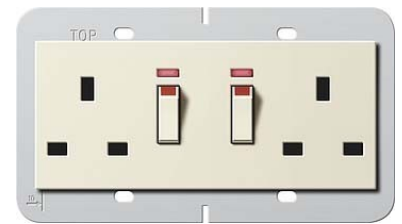

## Gira Doppelsteckdose 13A abschaltbar cws 278401

### Allgemeine Informationen

|                    |               |
|--------------------|---------------|
| Artikelnummer      | ET0859149     |
| EAN                | 4010337079859 |
| Hersteller         | Gira          |
| Hersteller-ArtNr   | 278401        |
| Hersteller-Typ     | 278401        |
| Verpackungseinheit | 1 Stück       |
| Artikelklasse      | Steckdose     |

Gira Doppelsteckdose 13A abschaltbar cws 278401 Ausführung British Standard, Anzahl der Einheiten 1, Anzahl der Module (bei Modulbauweise) 0, Abdeckung Zentralplatte, Aufdruck/Kennzeichnung ohne Aufdruck, Anschlussart sonstige, Sonderstromversorgung ohne Sonderstromversorgung, Montageart Unterputz, Befestigungsart Krallen-/Schraubbefestigung, Werkstoff sonstige, Werkstoffgüte sonstige, Oberfläche sonstige, Ausführung der Oberfläche nicht zutreffend, Geeignet für Schutzart (IP) IP20, Anzahl der aktiven Kontakte (rund) 0, Anzahl der aktiven Kontakte (flach) 2, Doppelsteckdose British Standard (BS1363 2) abschaltbar mit LED Kontrollleuchte 13A 250 V~ Tragring 80x132mm System 55 Cremeweiß glänzend Mit Schraubklemmen.

Nur für Schraubbefestigung.

[Gira Doppelsteckdose 13A abschaltbar cws 278401 online kaufen](#)