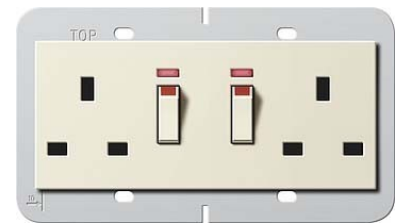

Gira Doppelsteckdose 13A abschaltbar cws 278401

Allgemeine Informationen

Artikelnummer	ET0859149
EAN	4010337079859
Hersteller	Gira
Hersteller-ArtNr	278401
Hersteller-Typ	278401
Verpackungseinheit	1 Stück
Artikelklasse	Steckdose

Technische Informationen

Ausführung
Anzahl der Einheiten
Anzahl der Module (bei Modulbauweise)
Abdeckung
Aufdruck/Kennzeichnung
Anschlussart
Mit Klappdeckel
Mit erhöhtem Berührungsschutz
Textfeld/Beschriftungsfläche
Abschließbar
Auswurfmechanismus
Isolierter Einbau
Überspannungsschutz
Fehlerstromschutz
Mit Feinsicherung
Sonderstromversorgung
Montageart
Befestigungsart
Werkstoff
Werkstoffgüte
Halogenfrei
Oberfläche
Ausführung der Oberfläche
Mit Ein-/Ausschalter
Verdreher Zentraleinsatz
Geeignet für Schutzart (IP)
Für "erschwerte Bedingungen" (IP44)

Gira Doppelsteckdose 13A abschaltbar cws 278401 Ausführung British Standard, Anzahl der Einheiten 1, Anzahl der Module (bei Modulbauweise) 0, Abdeckung Zentralplatte, Aufdruck/Kennzeichnung ohne Aufdruck, Anschlussart sonstige, Sonderstromversorgung ohne Sonderstromversorgung, Montageart Unterputz, Befestigungsart Krallen-/Schraubbefestigung, Werkstoff sonstige, Werkstoffgüte sonstige, Oberfläche sonstige, Ausführung der Oberfläche nicht zutreffend, Geeignet für Schutzart (IP) IP20, Anzahl der aktiven Kontakte (rund) 0, Anzahl der aktiven Kontakte (flach) 2, Doppelsteckdose British Standard (BS1363 2) abschaltbar mit LED Kontrollleuchte 13A 250 V~ Tragring 80x132mm System 55 Cremeweiß glänzend Mit Schraubklemmen.

Nur für Schraubbefestigung.

[Gira Doppelsteckdose 13A abschaltbar cws 278401 online kaufen](#)