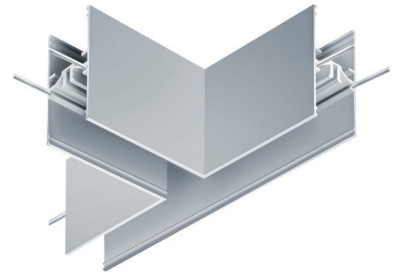

Zumtobel Licht T-Verbinder SUPER-H CONN-T SRE

Allgemeine Informationen

| | |
|--------------------|-----------------------------------|
| Artikelnummer | ET1575608 |
| EAN | 4024318713380 |
| Hersteller | Zumtobel Licht |
| Hersteller-ArtNr | 60210305 |
| Hersteller-Typ | SUPER-H CONN-T SRE |
| Verpackungseinheit | 1 Stück |
| Artikelklasse | Mechanisches Zubehör für Leuchten |

Technische Informationen

Farbe
Werkstoff

Zumtobel Licht T-Verbinder SUPER-H CONN-T SRE Farbe Silber, Werkstoff Aluminium, Tragprofil als T-Verbinder, zur mechanischen Verbindung von drei Standard-Profilen, Tragprofil aus Aluminium, stranggepresst silberfarben, eloxiert (E6EV1), inklusive mechanischen Verbindern (ohne Ausgleichsexzenter), Ober- und Unterteil: Dient zur optionalen Aufnahme einer Abdeckung, Durchgangsverdrahtung möglich, Abmessungen: 240x140x81 mm, Gewicht: 0,81 kg Hinweis: Stahlseilabhängung über Verbinder nicht möglich!