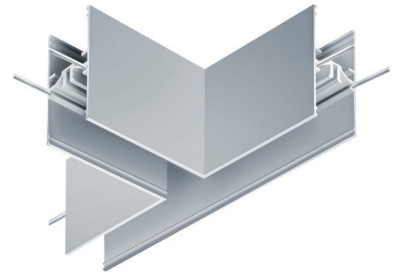

## Zumtobel Licht T-Verbinder SUPER-H CONN-T SRE

### Allgemeine Informationen

Artikelnummer	ET1575608
EAN	4024318713380
Hersteller	Zumtobel Licht
Hersteller-ArtNr	60210305
Hersteller-Typ	SUPER-H CONN-T SRE
Verpackungseinheit	1 Stück
Artikelklasse	Mechanisches Zubehör für Leuchten

### Technische Informationen

Farbe  
Werkstoff

Zumtobel Licht T-Verbinder SUPER-H CONN-T SRE Farbe Silber, Werkstoff Aluminium, Tragprofil als T-Verbinder, zur mechanischen Verbindung von drei Standard-Profilen, Tragprofil aus Aluminium, stranggepresst silberfarben, eloxiert (E6EV1), inklusive mechanischen Verbindern (ohne Ausgleichsexzenter), Ober- und Unterteil: Dient zur optionalen Aufnahme einer Abdeckung, Durchgangsverdrahtung möglich, Abmessungen: 240x140x81 mm, Gewicht: 0,81 kg Hinweis: Stahlseilabhängung über Verbinder nicht möglich!