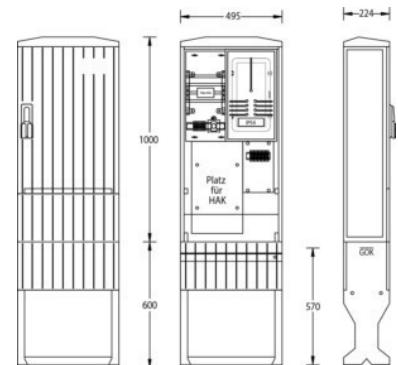

## uesa Zähleranschlusssäule 1600x495x224mm ZAS-1-FL-S enviaM

### Allgemeine Informationen

Artikelnummer	ET5611838
EAN	
Hersteller	uesa
Hersteller-ArtNr	2130-0312.21
Hersteller-Typ	ZAS-1-FL-S enviaM
Verpackungseinheit	1 Stück
Artikelklasse	Zähler-Komplettschrank

### Technische Informationen

uesa Zähleranschlusssäule 1600x495x224mm ZAS-1-FL-S enviaM

[uesa Zähleranschlusssäule 1600x495x224mm ZAS-1-FL-S enviaM online kaufen](#)