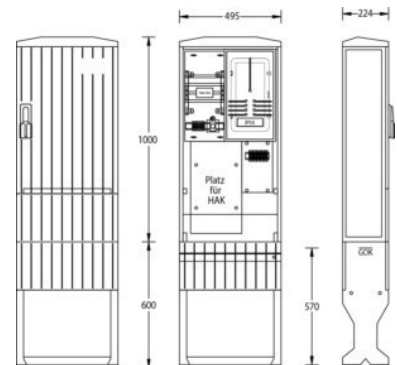

uesa Zähleranschlusssäule 1600x495x224mm ZAS-1-FL-S enviaM

Allgemeine Informationen

Artikelnummer	ET5611838
EAN	
Hersteller	uesa
Hersteller-ArtNr	2130-0312.21
Hersteller-Typ	ZAS-1-FL-S enviaM
Verpackungseinheit	1 Stück
Artikelklasse	Zähler-Komplettschrank

Technische Informationen

uesa Zähleranschlusssäule 1600x495x224mm ZAS-1-FL-S enviaM

[uesa Zähleranschlusssäule 1600x495x224mm ZAS-1-FL-S enviaM online kaufen](#)