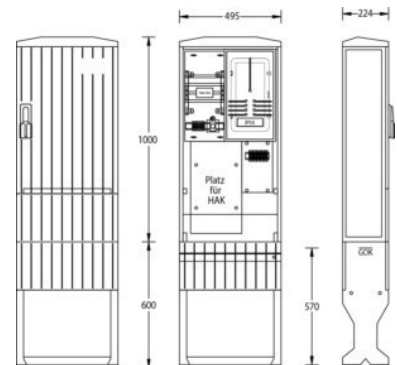

## uesa Zähleranschlusssäule 1600x495x224mm ZAS-1-FL-S enviaM

### Allgemeine Informationen

Artikelnummer	ET5611838
EAN	
Hersteller	uesa
Hersteller-ArtNr	2130-0312.21
Hersteller-Typ	ZAS-1-FL-S enviaM
Verpackungseinheit	1 Stück
Artikelklasse	Zähler-Komplettschrank

### Technische Informationen

uesa Zähleranschlusssäule 1600x495x224mm ZAS-1-FL-S enviaM

[uesa Zähleranschlusssäule 1600x495x224mm ZAS-1-FL-S enviaM online kaufen](#)