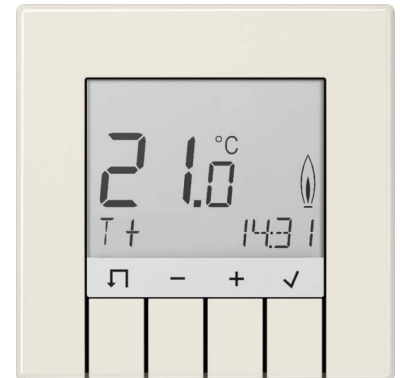

## Jung Raumtemperaturregler Stdrd weiß TR D LS 231

### Allgemeine Informationen

Artikelnummer	ET6402089
EAN	4011377126619
Hersteller	Jung
Hersteller-ArtNr	TRDLS231
Hersteller-Typ	TR D LS 231
Verpackungseinheit	1 Stück
Artikelklasse	Raumtemperaturregler

### Technische Informationen

Ausführung	
Nennspannung	230V
Montageart	
Steuerleistung	2300VA
Schaltdifferenz	0.5K
Elektronische Regelung	
Mit thermischer Rückführung	
Ein-/Ausschalter	
Schalter für Zusatzheizung	
Mit Temperaturabsenkung	
Fühlerelement	
Temperatur	5...30°C
Farbe	
Höhe	70mm
Breite	70mm
Anzeige der Ist-Temperatur	
Kontaktausführung	
Nennstrom	10A
Schalter/Lampe für Nachtabsen	
Zusammenstellung	
Sommer/Winter-Umschalter	

30°C, Farbe cremeweiß/elektroweiß, Höhe 70mm, Breite 70mm, Kontaktausführung 1 Schließer, Nennstrom 10A, Zusammenstellung Zentralplatte, Raumtemperaturregler Standard, mit Display, weiß hinterleuchtet, Nennspannung: AC 230 V ~, N-Leiter erforderlich, Schaltstrom: 10 m bis 10 (4) mA, 230 V ~, Leistungsaunahme: ca.