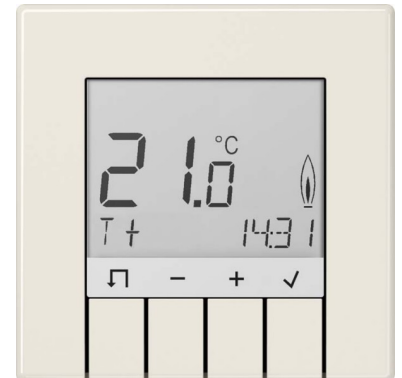

Jung Raumtemperaturregler Stdrd weiß TR D LS 231

Allgemeine Informationen

Artikelnummer	ET6402089
EAN	4011377126619
Hersteller	Jung
Hersteller-ArtNr	TRDLS231
Hersteller-Typ	TR D LS 231
Verpackungseinheit	1 Stück
Artikelklasse	Raumtemperaturregler

Technische Informationen

Ausführung	
Nennspannung	230V
Montageart	
Steuerleistung	2300VA
Schaltdifferenz	0.5K
Elektronische Regelung	
Mit thermischer Rückführung	
Ein-/Ausschalter	
Schalter für Zusatzheizung	
Mit Temperaturabsenkung	
Fühlerelement	
Temperatur	5...30°C
Farbe	
Höhe	70mm
Breite	70mm
Anzeige der Ist-Temperatur	
Kontaktausführung	
Nennstrom	10A
Schalter/Lampe für Nachtabsen	
Zusammenstellung	
Sommer/Winter-Umschalter	

Jung Raumtemperaturregler Stdrd weiß TR D LS 231 Ausführung Raumtemperaturregler, Nennspannung 230V, Montageart Unterputz, Steuerleistung 2300VA, Schaltdifferenz 0,5K, Elektronische Regelung, Mit thermischer Rückführung, Ein-/Ausschalter, Mit Temperaturabsenkung, Fühlerelement Bimetall, Temperatur 5 ...

30°C, Farbe cremeweiß/elektroweiß, Höhe 70mm, Breite 70mm, Kontaktausführung 1 Schließer, Nennstrom 10A, Zusammenstellung Zentralplatte, Raumtemperaturregler Standard, mit Display, weiß hinterleuchtet, Nennspannung: AC 230 V ~, N-Leiter erforderlich, Schaltstrom: 10 m bis 10 (4) mA, 230 V ~, Leistungsaunahme: ca.