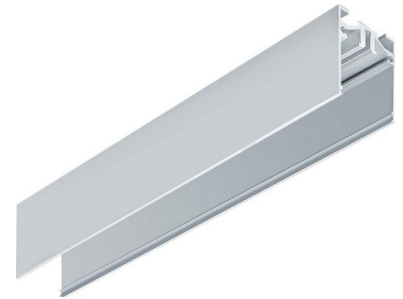

Zumtobel Licht Standard-Profil PROF 3000 SRE SUPER-S #60210336

Allgemeine Informationen

Artikelnummer	ET1575635
EAN	4024318721255
Hersteller	Zumtobel Licht
Hersteller-ArtNr	60210336
Hersteller-Typ	SUPER-S #60210336
Verpackungseinheit	1 Stück
Artikelklasse	Mechanisches Zubehör für Leuchten

Technische Informationen

Farbe
Werkstoff

Zumtobel Licht Standard-Profil PROF 3000 SRE SUPER-S #60210336 Farbe Silber, Werkstoff Aluminium, Tragprofil, Länge: 3000mm, zum Anschluss von Profilen und Verbindern, Tragprofil aus Aluminium, stranggepresst silberfarben, eloxiert (E6EV1), Unterteil: Dient zur optionalen Aufnahme von Lichteineinsätzen T16, LED Strahlereinheiten und Abdeckungen, Durchgangsverdrahtung möglich, Oberteil: Dient zur optionalen Aufnahme der Stahlseilabhängung, Abmessungen: 3000x40x57 mm, Gewicht: 3,2 kg

[Zumtobel Licht Standard-Profil PROF 3000 SRE SUPER-S #60210336 online](#)

[kaufen](#)