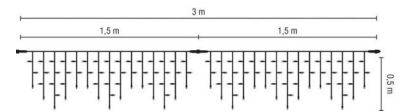

Scharnberger+Has. Ersatzstrang 1,5x0,5m f.LED-IceLite 58332

Allgemeine Informationen

Artikelnummer	ET2614534
EAN	4034451583320
Hersteller	Scharnberger+Has.
Hersteller-ArtNr	58332
Hersteller-Typ	58332
Verpackungseinheit	1 Stück
Artikelklasse	Festbeleuchtung

Technische Informationen

Ausführung	
Anzahl der Lichtpunkte	
Leuchtmittel	
Mit Leuchtmittel	
Farbe	
Nennspannung	230...230V
Anschlussleistung	7W
Batteriebetrieben	
Geeignet für Außengebrauch	
Mit Strombrücke	
Koppelbar	
Gesamtlänge	0.5m
Breite	1500mm
Schutzklasse	
Schutzart (IP)	

230V, Anschlussleistung 7W, Geeignet für Außengebrauch, Mit Strombrücke, Koppelbar, Gesamtlänge 0,5m, Breite 1500mm, Schutzklasse II, Schutzart (IP) IP44, Ersatzsegment 1,5m für Ice Lite Rubber 58242 Energieeffizienzklasse: nicht kennzeichnungspflichtig