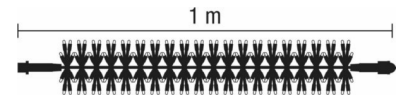

Scharnberger+Has. LED-Firework 160 1m 36V Outdoor 58663

Allgemeine Informationen

| | |
|--------------------|-------------------|
| Artikelnummer | ET2614685 |
| EAN | 4034451586635 |
| Hersteller | Scharnberger+Has. |
| Hersteller-ArtNr | 58663 |
| Hersteller-Typ | 58663 |
| Verpackungseinheit | 1 Stück |
| Artikelklasse | Festbeleuchtung |

Technische Informationen

| | |
|----------------------------|----------|
| Ausführung | |
| Anzahl der Lichtpunkte | |
| Leuchtmittel | |
| Mit Leuchtmittel | |
| Farbe | |
| Nennspannung | 36...36V |
| Anschlussleistung | 5.8W |
| Batteriebetrieben | |
| Geeignet für Außengebrauch | |
| Mit Strombrücke | |
| Koppelbar | |
| Gesamtlänge | 1m |
| Schutzklasse | |
| Schutzart (IP) | |

Scharnberger+Has.

LED-Firework 160 1m 36V Outdoor 58663 Ausführung Lichterkette, Anzahl der Lichtpunkte 160, Leuchtmittel LED nicht austauschbar, Mit Leuchtmittel, Farbe weiß, Nennspannung 36 ...

36V, Anschlussleistung 5,8W, Geeignet für Außengebrauch, Mit Strombrücke, Koppelbar, Gesamtlänge 1m, Schutzklasse III, Schutzart (IP) IP44, Die Lichterkette Firework zeichnet sich durch die Vielzahl an Lichtpunkten auf kurzer Kabelbahn aus - so erstrahlen auf nur 1 Meter Kabellänge 160 LEDs.

Mit Hilfe des patentierten Quick Fix-Systems ist die Kette problemlos koppelbar, wobei die Belastungsgrenze des verwendeten Transformators berücksichtigt

werden muss.

Auf dem transparenten Kabel erstrahlt das Firework in den LED-Farben weiß oder warmweiß., Die enorme Strahlkraft der Lichterkette Firework lässt beispielsweise Girlandendekorationen hervorragend wirken.