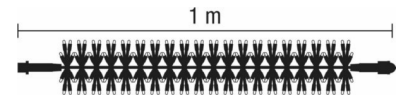

Scharnberger+Has. LED-Firework 160 1m 36V Outdoor 58663

Allgemeine Informationen

Artikelnummer	ET2614685
EAN	4034451586635
Hersteller	Scharnberger+Has.
Hersteller-ArtNr	58663
Hersteller-Typ	58663
Verpackungseinheit	1 Stück
Artikelklasse	Festbeleuchtung

Technische Informationen

Ausführung	
Anzahl der Lichtpunkte	
Leuchtmittel	
Mit Leuchtmittel	
Farbe	
Nennspannung	36...36V
Anschlussleistung	5.8W
Batteriebetrieben	
Geeignet für Außengebrauch	
Mit Strombrücke	
Koppelbar	
Gesamtlänge	1m
Schutzklasse	
Schutzart (IP)	

Scharnberger+Has.

LED-Firework 160 1m 36V Outdoor 58663 Ausführung Lichterkette, Anzahl der Lichtpunkte 160, Leuchtmittel LED nicht austauschbar, Mit Leuchtmittel, Farbe weiß, Nennspannung 36 ...

36V, Anschlussleistung 5,8W, Geeignet für Außengebrauch, Mit Strombrücke, Koppelbar, Gesamtlänge 1m, Schutzklasse III, Schutzart (IP) IP44, Die Lichterkette Firework zeichnet sich durch die Vielzahl an Lichtpunkten auf kurzer Kabelbahn aus - so erstrahlen auf nur 1 Meter Kabellänge 160 LEDs.

Mit Hilfe des patentierten Quick Fix-Systems ist die Kette problemlos koppelbar, wobei die Belastungsgrenze des verwendeten Transformators berücksichtigt

werden muss.

Auf dem transparenten Kabel erstrahlt das Firework in den LED-Farben weiß oder warmweiß., Die enorme Strahlkraft der Lichterkette Firework lässt beispielsweise Girlandendekorationen hervorragend wirken.