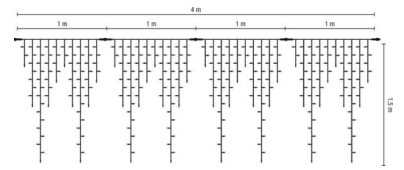

Scharnberger+Has. LED-Giant Ice Lite 240 4x1,5m 36V Outdoor 5866

Allgemeine Informationen

Artikelnummer	ET2614688
EAN	4034451586673
Hersteller	Scharnberger+Has.
Hersteller-ArtNr	58667
Hersteller-Typ	58667
Verpackungseinheit	1 Stück
Artikelklasse	Festbeleuchtung

Technische Informationen

Ausführung	
Anzahl der Lichtpunkte	
Leuchtmittel	
Mit Leuchtmittel	
Farbe	
Nennspannung	36...36V
Anschlussleistung	8.8W
Batteriebetrieben	
Geeignet für Außengebrauch	
Mit Strombrücke	
Koppelbar	
Gesamtlänge	1.5m
Breite	4000mm
Schutzklasse	
Schutzart (IP)	

36V, Anschlussleistung 8,8W, Geeignet für Außengebrauch, Mit Strombrücke, Koppelbar, Gesamtlänge 1,5m, Breite 4000mm, Schutzklasse III, Schutzart (IP) IP44, Das Hauptträgerkabel besteht aus 4 Segmenten, die je 1 m lang sind.

Die Segmente in Eiszapfenform sind in der Länge 1,5 m lieferbar.

Einzelne Stränge sind nicht austauschbar, die einzelnen Segmente aber problemlos ersetzbar., Ice Lites begeistern durch ihr ungleichmäßiges Erscheinungsbild, das einer Eiszapfenform ähnelt.