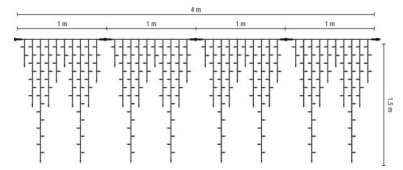

Scharnberger+Has. LED-Giant Ice Lite 240 4x1,5m 36V Outdoor 5866

Allgemeine Informationen

Artikelnummer	ET2614688
EAN	4034451586673
Hersteller	Scharnberger+Has.
Hersteller-ArtNr	58667
Hersteller-Typ	58667
Verpackungseinheit	1 Stück
Artikelklasse	Festbeleuchtung

Technische Informationen

Ausführung	
Anzahl der Lichtpunkte	
Leuchtmittel	
Mit Leuchtmittel	
Farbe	
Nennspannung	36...36V
Anschlussleistung	8.8W
Batteriebetrieben	
Geeignet für Außengebrauch	
Mit Strombrücke	
Koppelbar	
Gesamtlänge	1.5m
Breite	4000mm
Schutzklasse	
Schutzart (IP)	

36V, Anschlussleistung 8,8W, Geeignet für Außengebrauch, Mit Strombrücke, Koppelbar, Gesamtlänge 1,5m, Breite 4000mm, Schutzklasse III, Schutzart (IP) IP44, Das Hauptträgerkabel besteht aus 4 Segmenten, die je 1 m lang sind.

Die Segmente in Eiszapfenform sind in der Länge 1,5 m lieferbar.

Einzelne Stränge sind nicht austauschbar, die einzelnen Segmente aber problemlos ersetzbar., Ice Lites begeistern durch ihr ungleichmäßiges Erscheinungsbild, das einer Eiszapfenform ähnelt.