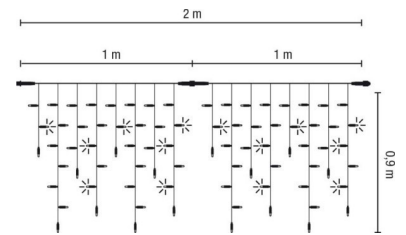

Scharnberger+Has. LED-Ice Lite Flash 120 2m 36V Outdoor 58671

Allgemeine Informationen

| | |
|--------------------|-------------------|
| Artikelnummer | ET2614691 |
| EAN | 4034451586710 |
| Hersteller | Scharnberger+Has. |
| Hersteller-ArtNr | 58671 |
| Hersteller-Typ | 58671 |
| Verpackungseinheit | 1 Stück |
| Artikelklasse | Festbeleuchtung |

36V, Anschlussleistung 4,3W, Geeignet für Außengebrauch, Mit Strombrücke, Koppelbar, Gesamtlänge 0,9m, Breite 2000mm, Schutzklasse III, Schutzart (IP) IP44, Das Hauptträgerkabel besteht aus 2 Segmenten, die je 1 m lang sind.

Daran sind die ungleichmäßig langen Stränge im 90° Winkel fixiert, sodass eine Eiszapfenform entsteht.

Mit Hilfe des patentierten Quick Fix Systems können mehrere Ketten problemlos aneinander gekoppelt werden.

Die Segmente in Eiszapfenform sind in der Länge 0,9 m lieferbar.

Einzelne Stränge sind nicht austauschbar, die einzelnen Segmente aber problemlos ersetzbar., Ice Lites begeistern durch ihr ungleichmäßiges Erscheinungsbild, das einer Eiszapfenform ähnelt.