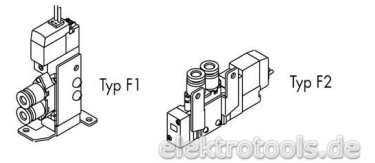

Magnet valve 00096047

Allgemeine Informationen

| | |
|----------------|--------------------|
| Products_Model | ET7202204 |
| EAN | |
| Producer | SMC Pneumatik |
| Producer-Model | 00096047 |
| Producer-Typ | SX5000-50-20A-C6-Q |
| min. Order | |
| Class | Magnetventil |

Technische Informationen

[Magnet valve 00096047 online kaufen](#)