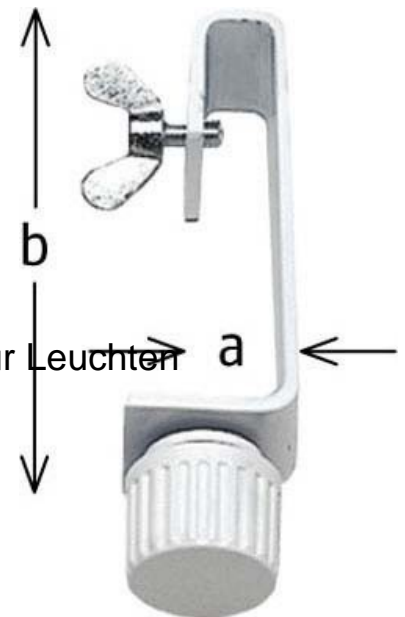

LTS Licht&Leuchten Leuchtenbefestigung 22mm L 17/1 sw

Allgemeine Informationen

Artikelnummer	ET1586312
EAN	4043544039958
Hersteller	LTS Licht&Leuchten
Hersteller-ArtNr	602324
Hersteller-Typ	L 17/1 sw
Verpackungseinheit	1 Stück
Artikelklasse	Mechanisches Zubehör für Leuchten

Technische Informationen

Art des Zubehörs	
Farbe	
Werkstoff	

LTS Licht&Leuchten Leuchtenbefestigung 22mm L 17/1 sw Art des Zubehörs Befestigungssatz, Farbe ohne, Werkstoff Stahl, Holzraster-Deckenbefestigung für Spannbereich 22 mm, a = 22 mm, b = 150 mm, aus Metall, Befestigung über Flügelschraube

[LTS Licht&Leuchten Leuchtenbefestigung 22mm L 17/1 sw online kaufen](#)