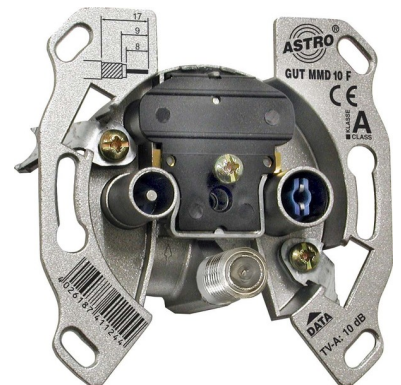

## ASTRO GUT MMD 10 F - Zubehör Antennen

### Allgemeine Informationen

Artikelnummer	ET1901607
EAN	4026187411244
Hersteller	Astro Strobel
Hersteller-ArtNr	00541111
Hersteller-Typ	GUT MMD 10 F
Verpackungseinheit	1 Stück
Artikelklasse	Antennensteckdose

### Technische Informationen

Anschlussdämpfung bei 860 MHz	9.7dB
Anzahl der Auslässe	
Kabelmodemtauglich	
Fernspeisetauglich	
Mit Abdeckung	
Frequenz	862...5MHz

GUT MMD Multimedia-BK- und Datendosen GUT MMD 10 F Modem Enddose  
 Sehr hohe Entkopplung zwischen Data- Anschluss und TV/RF-Anschluss  
 verhindert Störungen des TV-/Radio-Empfangs durch das Kabelmodem WICLIC  
 oder F-Konnektor-Buchse für Kabelmodem verhindert ungewollte Einbringung  
 von Ingress durch Anschluss eines "Zweitfernsehers" Hohe Einstrahlungsfestigkeit  
 über die Rundfunkbuchse durch UKW-Bandpassfilter Einfache, schnelle und  
 sichere Anklemmtechnik auch bei unterschiedlichen  
 Innenleiterquerschnitten. Astro GUT MMD 10 F

### Technische Details

Buchsen-Typ	TV (coaxial)
Produktfarbe	Edelstahl
Dämpfung	9,7 dB
Anschlüsse und Schnittstellen	Anzahl Anschlüsse
	3

eClass:

[ASTRO GUT MMD 10 F - Zubehör Antennen online kaufen](#)